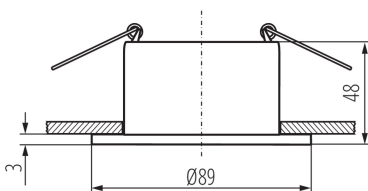

36221 GLOZO DSO SR/W

Ozdobný prsteň-komponent svietidla

5905339362216

Ø75 mm

Kanlux GLOZO je veľká rodina dekoratívnych prsteňov. Majú modulárne puzdro: základňu v dvoch tvaroch a farbách a reflektor v 4 farbách v matom alebo lesklom. Dáva nám to veľa možností, ako usporiadať kombináciu rovnakých alebo rôznych farebných riešení.

VŠEOBECNÉ ÚDAJE:

Farba: srebry / biely

Miesto montáže: na zabudovanie do stropu

Miesto používania: vo vnútri

Minimálna vzdialenosť od osvetľovaného objektu: 0,5m

dekoratívny prsteň bez keramickej päťice: áno

Výrobok nie je vhodný na zakrytie termoizolačným materiálom: áno

Šírka [mm]: 48

Priemer [mm]: 89

Montážny otvor [mm]: Ø75

TECHNICKÉ PARAMETRE:

Menovité napätie [V]: 12 AC; 12 DC; 220-240 AC

Maximálny výkon [W]: max 10

Trieda ochrany proti zásahu el. prúdom: II/III

Zdroj svetla: MR16/PAR16

Svetelný zdroj v súprave: ne

Päťica: Gx5,3/GU10

Rozpätie teploty prostredia, na ktorú môže byť výrobok vystavený [°C]: 5÷25

Materiál korpusu: hliníková zliatina

Nastavenie uhlov svietidla: chýbajúce

Stupeň IP: 20

LOGISTICKÉ ÚDAJE:

Spôsob balenia: 50

Počet kusov v druhom balení: 1

Počet kusov v hromadnom balení: 50

Čistá kusová hmotnosť [g]: 76

Gramáž [g]: 109.6

Dĺžka kusového balenia [cm]: 9.5

Šírka kusového balenia [cm]: 9.5

Výška kusového balenia [cm]: 6

Hmotnosť kartónu [kg]: 5.48

Šírka kartónu [cm]: 21

Výška kartónu [cm]: 33

Dĺžka kartónu [cm]: 50

Objem kartónu [m³]: 0.03465