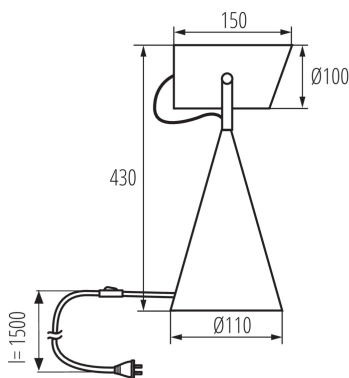

Stolná lampa

5905339362605

Kanlux LARATA E27 je stolná lampa vyrobená z ocele. Spracovanie a samotné puzdro dodáva lampe eleganciu a moderní vzhľad. Stolná lampa Kanlux LARATA je jedinečný produkt vyrobený s dôrazom na každý detail. Vďaka svojej hmotnosti lampa stojí stabilne na povrchu a nekýva sa. Rameno sa nastavuje pomocou dvoch elegantných šróbov a viditeľný kábel je esteticky opletený.

### VŠEOBECNÉ ÚDAJE:

**Farba:** biela

**Miesto montáže:** na zemi

**Miesto používania:** vo vnútri

**Minimálna vzdialenosť od osvetľovaného objektu:** 0,1m

**Spínač:** áno

**Dĺžka [mm]:** 150

**Šírka [mm]:** 110

**Výška MAX [mm]:** 430

**Pätica:** E27

**Rozpätie teploty prostredia, na ktorú môže byť výrobok vystavený [°C]:** 5÷25

**Materiál korpusu:** kov

**Typ pripojenia:** kábel ukončený zástrčkou

**Dĺžka vodiča [m]:** 1.5

**Pohyblivé svietidlo s vertikálnym rozpätím [°]:** 110