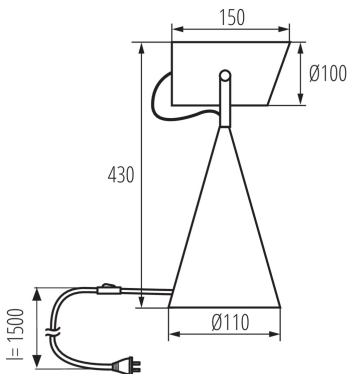

Stolná lampa

5905339362612

Kanlux LARATA E27 je stolná lampa vyrobená z ocele. Spracovanie a samotné puzdro dodáva lampe eleganciu a moderní vzhľad. Stolná lampa Kanlux LARATA je jedinečný produkt vyrobený s dôrazom na každý detail. Vďaka svojej hmotnosti lampa stojí stabilne na povrchu a nekýva sa. Rameno sa nastavuje pomocou dvoch elegantných šróbov a viditeľný kábel je esteticky opletený.

### VŠEOBECNÉ ÚDAJE:

**Farba:** čierna

**Miesto montáže:** na zemi

**Miesto používania:** vo vnútri

**Minimálna vzdialenosť od osvetľovaného objektu:** 0,1m

**Spínač:** áno

**Dĺžka [mm]:** 150

**Šírka [mm]:** 110

**Výška MAX [mm]:** 430

**Pätica:** E27

**Rozpätie teploty prostredia, na ktorú môže byť výrobok vystavený [°C]:** 5÷25

**Materiál korpusu:** kov

**Typ pripojenia:** kábel ukončený zástrčkou

**Dĺžka vodiča [m]:** 1.5

**Pohyblivé svietidlo s vertikálnym rozpätím [°]:** 110