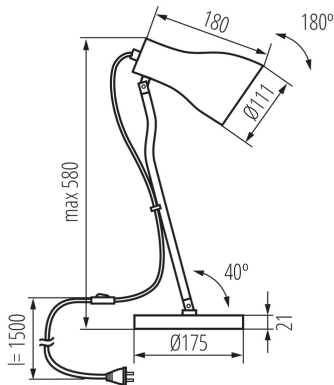

36270 JUSI E27 W

Stolná lampa

Hmotnosť kartónu [kg]: 9.54

Šírka kartónu [cm]: 40

Výška kartónu [cm]: 50

Dĺžka kartónu [cm]: 40

Objem kartónu [m³]: 0.08