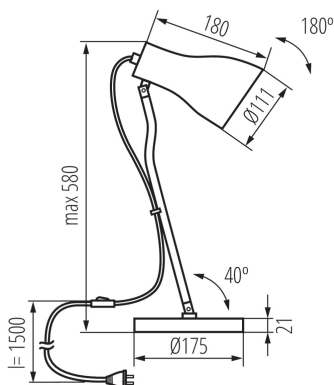

Stolná lampa

5905339362711

HIGH
quality
finish

DESIGN
unique

Stolnú lampu Kanlux JUSI E27 možno s úspechom použiť ako stolnú lampu, nočnú lampičku alebo ako doplnkové osvetlenie miestnosti. Dizajn tejto lampy je natoľko univerzálny, že sa bude skvele hodiť do detskej izby i do obývacej izby alebo spálne. O sile svetla rozhodujeme sami vďaka možnosti výmeny žiarovky za E27. Oceľové puzdro a vypínač namontovaný na napájacom kábli sú jeho ďalšími výhodami. Novinkou je možnosť naklonenia ramene o 40 stupňov, samotné tienidlo možno nakloniť dodatočne o 180 stupňov.

VŠEOBECNÉ ÚDAJE:

Farba: čierna

Miesto montáže: na zemi

Miesto používania: vo vnútri

Minimálna vzdialenosť od osvetľovaného objektu: 0,1m

Spínač: áno

Dĺžka [mm]: 180

Šírka [mm]: 175

Výška MAX [mm]: 580

TECHNICKÉ PARAMETRE:

Menovité napätie [V]: 220-240 AC

Menovitá frekvencia [Hz]: 50

Maximálny výkon [W]: max 5

Trieda ochrany proti zásahu el. prúdom: II

Svetelný zdroj v súprave: ne

Pätica: E27

Rozpätie teploty prostredia, na ktorú môže byť výrobok vystavený [°C]: 5÷25

Materiál korpusu: kov

Typ pripojenia: kábel ukončený zástrčkou

Dĺžka vodiča [m]: 1.5

Pohyblivé svietidlo s vertikálnym rozpätím [°]: 180

Stupeň IP: 20

LOGISTICKÉ ÚDAJE:

Spôsob balenia: 4

Počet kusov v druhom balení: 1

Počet kusov v hromadnom balení: 4

Čistá kusová hmotnosť [g]: 1860

Gramáž [g]: 2385

Dĺžka kusového balenia [cm]: 19

Šírka kusového balenia [cm]: 19

Výška kusového balenia [cm]: 48