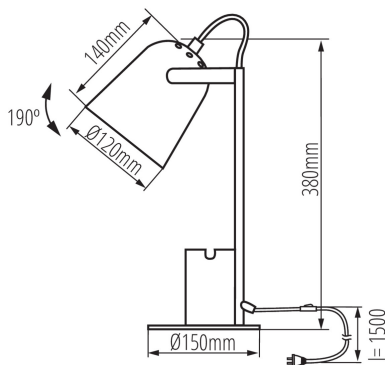

Kancelárska stolná lampa

5905339362827

HIGH
quality
finish

DESIGN
unique

Kanlux RAIBO je módna retro stolná lampa. Je k dispozícii v 4 pastelových farbách a taktiež v obľúbenej čiernej a bielej. V základni je zabudovaný organizér s úchytom, do ktorého môžete vložiť telefón, pera alebo okuliare. Veľké tienidlo, do ktorého možno namontovať žiarovku s päticou E27, má široký rozptyl svetla. Je tu vidieť retro vplyv, ale taktiež zmysel pre detail a solídne spracovanie (ocel'). Pozornosť sme venovali i spodnej strane lampy a pridali sme penovú podložku, aby lampa nepoškriabala stôl.

VŠEOBECNÉ ÚDAJE:

Farba: modrá

Miesto montáže: na zemi

Miesto používania: vo vnútri

Minimálna vzdialenosť od osvetľovaného objektu: 0,1m

Spínač: áno

TECHNICKÉ PARAMETRE:

Menovité napätie [V]: 220-240 AC

Menovitá frekvencia [Hz]: 50

Maximálny výkon [W]: max 5

Trieda ochrany proti zásahu el. prúdom: II

Svetelný zdroj v súprave: ne

Pätica: E27

Materiál korpusu: kov

Typ pripojenia: kábel ukončený zástrčkou

Dĺžka vodiča [m]: 1.5

Pohyblivé svietidlo s vertikálnym rozpätím [°]: 190

Stupeň IP: 20

LOGISTICKÉ ÚDAJE:

Spôsob balenia: 12

Počet kusov v druhom balení: 1

Počet kusov v hromadnom balení: 12

Čistá kusová hmotnosť [g]: 1012

Gramáž [g]: 1250

Dĺžka kusového balenia [cm]: 15.5

Šírka kusového balenia [cm]: 15.5

Výška kusového balenia [cm]: 41

Hmotnosť kartónu [kg]: 15

Šírka kartónu [cm]: 49

Výška kartónu [cm]: 42.5

Dĺžka kartónu [cm]: 64

Objem kartónu [m³]: 0.13328