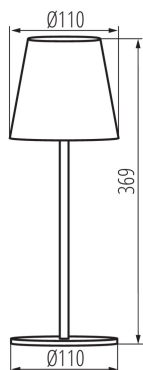

Spínač: áno

Vymeniteľný zdroj svetla: nie

Výška [mm]: 369

Priemer [mm]: 110

Integrovaný LED zdroj svetla : áno

TECHNICKÉ PARAMETRE:

Menovité napätie [V]: 3,7 DC 18650 ACCU

Maximálny výkon [W]: max 1,2

Materiál korpusu: kov

Stupeň IP: 54

LOGISTICKÉ ÚDAJE:

Merná jednotka: kus

Spôsob balenia: 6

36320 INITA LED IP54 GN

Stolná LED lampa

Počet kusov v druhom balení: 1

Počet kusov v hromadnom balení: 6

Čistá kusová hmotnosť [g]: 664

Gramáž [g]: 830

Dĺžka kusového balenia [cm]: 11.5

Šírka kusového balenia [cm]: 11.5

Výška kusového balenia [cm]: 28

Hmotnosť kartónu [kg]: 4.98

Šírka kartónu [cm]: 25.5

Výška kartónu [cm]: 30

Dĺžka kartónu [cm]: 36

Objem kartónu [m³]: 0.02754