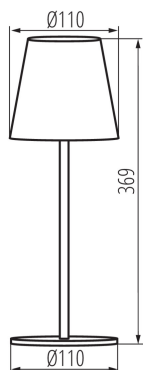

Spínač: áno

Vymeniteľný zdroj svetla: nie

Výška [mm]: 369

Priemer [mm]: 110

Integrovaný LED zdroj svetla : áno

TECHNICKÉ PARAMETRE:

Menovité napätie [V]: 3,7 DC 18650 ACCU

Maximálny výkon [W]: max 1,2

Materiál korpusu: kov

Stupeň IP: 54

LOGISTICKÉ ÚDAJE:

Merná jednotka: kus

Spôsob balenia: 6

36321 INITA LED IP54 B

Stolná LED lampa

Počet kusov v druhom balení: 1

Počet kusov v hromadnom balení: 6

Čistá kusová hmotnosť [g]: 664

Gramáž [g]: 830

Dĺžka kusového balenia [cm]: 11.5

Šírka kusového balenia [cm]: 11.5

Výška kusového balenia [cm]: 28

Hmotnosť kartónu [kg]: 4.98

Šírka kartónu [cm]: 25.5

Výška kartónu [cm]: 30

Dĺžka kartónu [cm]: 36

Objem kartónu [m³]: 0.02754