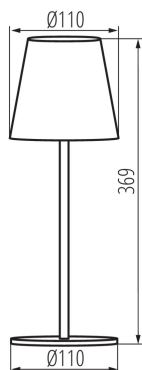

36322 INITA LED IP54 R

Stolná LED lampa

Počet kusov v druhom balení: 1

Počet kusov v hromadnom balení: 6

Čistá kusová hmotnosť [g]: 664

Gramáž [g]: 830

Dĺžka kusového balenia [cm]: 11.5

Šírka kusového balenia [cm]: 11.5

Výška kusového balenia [cm]: 28

Hmotnosť kartónu [kg]: 4.98

Šírka kartónu [cm]: 25.5

Výška kartónu [cm]: 30

Dĺžka kartónu [cm]: 36

Objem kartónu [m³]: 0.02754