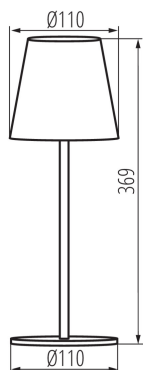

36323 INITA LED IP54 Y

Stolná LED lampa

Počet kusov v druhom balení: 1

Počet kusov v hromadnom balení: 6

Čistá kusová hmotnosť [g]: 664

Gramáž [g]: 830

Dĺžka kusového balenia [cm]: 11.5

Šírka kusového balenia [cm]: 11.5

Výška kusového balenia [cm]: 28

Hmotnosť kartónu [kg]: 4.98

Šírka kartónu [cm]: 25.5

Výška kartónu [cm]: 30

Dĺžka kartónu [cm]: 36

Objem kartónu [m³]: 0.02754