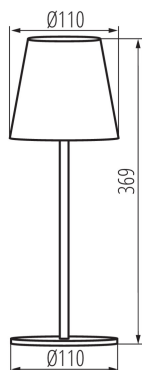

**Spínač:** áno

**Vymeniteľný zdroj svetla:** nie

**Výška [mm]:** 369

**Priemer [mm]:** 110

**Integrovaný LED zdroj svetla :** áno

### TECHNICKÉ PARAMETRE:

**Menovité napätie [V]:** 3,7 DC 18650 ACCU

**Maximálny výkon [W]:** max 1,2

**Trieda ochrany proti zásahu el. prúdom :** III

**Materiál difúzora:** hliníková zliatina

**Typ diódy:** LED SMD

**Rozpätie teploty prostredia, na ktorú môže byť výrobok vystavený [°C]:** -10+35

**Akumulátor (typ):** 18650

**Akumulátor (parametre):** Li-Ion 1800mA

**Materiál korpusu:** kov

**Stupeň IP:** 54

## 36324 INITA LED IP54 W

Stolná LED lampa

Počet kusov v druhom balení: 1  
Počet kusov v hromadnom balení: 6  
Čistá kusová hmotnosť [g]: 664  
Gramáž [g]: 830  
Dĺžka kusového balenia [cm]: 11.5  
Šírka kusového balenia [cm]: 11.5  
Výška kusového balenia [cm]: 28  
Hmotnosť kartónu [kg]: 4.98  
Šírka kartónu [cm]: 25.5  
Výška kartónu [cm]: 30  
Dĺžka kartónu [cm]: 36  
Objem kartónu [m<sup>3</sup>]: 0.02754