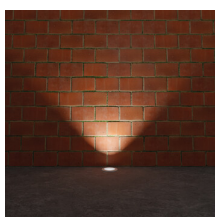

Nájazdové svetidlo

5905339364302

5-ročná záruka podľa podmienok vyhlásenia o záruke, ktoré je dostupné na [webovej stránke](#)

Kanlux BERG AD je odolné zapustené svetidlo s vymeniteľným svetelným zdrojom s päticou GU10. Skvele sa hodí na zvýraznenie príjazdových ciest, uličiek, chodníkov atď. Model AD má množstvo nových výhod. ako sú: dvojitá káblová priechodka (možnosť priechodného pripojenia), nastaviteľný vyžarovací uhol (360 horizontálne a 25 vertikálne) a veľmi vysoké krytie a odolnosť (IP67, IK10). Kvalitu svetidla Kanlux BERG AD potvrdzuje päť ročná záruka.

VŠEOBECNÉ ÚDAJE:

Farba: nehrdzavejúca oceľ

Miesto montáže: na zabudovanie do zeme, nájazdové

Miesto používania: vo vnútri a vonku

Minimálna vzdialenosť od osvetľovaného objektu: 0,5m

Možnosť sériového zapojenia svetidiel: áno