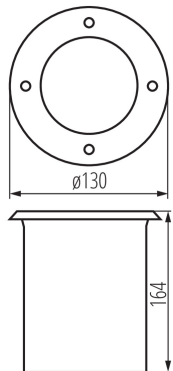

Nájazdové svietidlo

LOGISTICKÉ ÚDAJE:

Merná jednotka: kus

Spôsob balenia: 20

Počet kusov v druhom balení: 1

Počet kusov v hromadnom balení: 20

Čistá kusová hmotnosť [g]: 836

Gramáž [g]: 954.5

Hmotnosť kusa brutto [g]: 930

Dĺžka kusového balenia [cm]: 13.5

Šírka kusového balenia [cm]: 13.5

Výška kusového balenia [cm]: 17.5

Hmotnosť kartónu [kg]: 19.09

Šírka kartónu [cm]: 29.5

Výška kartónu [cm]: 37.5

Dĺžka kartónu [cm]: 69.5

Objem kartónu [m³]: 0.076884

DODATOČNÉ INFORMÁCIE:

- •