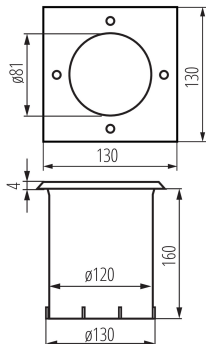

Vymeniteľný zdroj svetla: áno

Smer svietenia svietidla: hore

Dĺžka [mm]: 130

Šírka [mm]: 130

Výška [mm]: 164

Počet tesniacich tlmiviek: 2

TECHNICKÉ PARAMETRE:

Menovité napätie [V]: 220-240 AC

Nájazdové svietidlo

Prípustný statický tlak [kN]: 20
Nastavenie uhlov svietidla [°]: 25
Stupeň IK: 10
Stupeň IP: 67
Kształt: štvorcový

LOGISTICKÉ ÚDAJE:

Merná jednotka: kus
Spôsob balenia: 20
Počet kusov v druhom balení: 1
Počet kusov v hromadnom balení: 20
Čistá kusová hmotnosť [g]: 908
Gramáž [g]: 1026.5
Hmotnosť kusa brutto [g]: 1046
Dĺžka kusového balenia [cm]: 13.5
Šírka kusového balenia [cm]: 13.5
Výška kusového balenia [cm]: 17.5
Hmotnosť kartónu [kg]: 20.53
Šírka kartónu [cm]: 29.5
Výška kartónu [cm]: 37.5
Dĺžka kartónu [cm]: 69.5
Objem kartónu [m³]: 0.076884