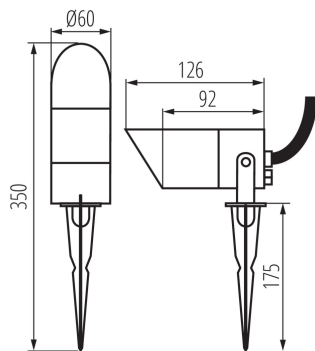

Záhradné svietidlo s vymeniteľným zdrojom svetla

5905339364326

IP
65

Novou edíciou Kanlux GRIBLO je model 7 GR, na použitie ako podsvietenie pre malé stromčeky, kríky, skalky alebo drobnú architektúru v záhrade. Kanlux GRIBLO 7 GR je ako jedno z mála svietidiel na trhu vybavené napájacím káblom so zástrčkou, ktorý je nielen pohodlný pre užívateľov, ale taktiež zodpovedá najnovšiemu štandardu pre prenosné záhradné svietidlá. Upevnenie svietidla k zemi je veľmi jednoduché pomocou "hrotu", ktorý zapichneme do zeme. Vymeniteľný svetelný zdroj a krytie IP65 sú jeho ďalšou prednosťou.

VŠEOBECNÉ ÚDAJE:

Farba: antracit

Miesto montáže: do zeme

Miesto používania: vo vnútri a vonku

Minimálna vzdialenosť od osvetľovaného objektu: 0,5m

Výška [mm]: 350

Priemer [mm]: 60

TECHNICKÉ PARAMETRE:

Menovité napätie [V]: 220-240 AC

Menovitá frekvencia [Hz]: 50

Maximálny výkon [W]: max 7

Trieda ochrany proti zásahu el. prúdom: I

Materiál difúzora: sklo

Zdroj svetla: PAR16 LED

Svetelný zdroj v súprave: nie

Pätica: GU10

Rozpätie teploty prostredia, na ktorú môže byť výrobok vystavený [°C]: -20+35

Materiál korpusu: hliníková zliatina

Typ pripojenia: kábel ukončený zástrčkou

Dĺžka vodiča [m]: 1

Pohyblivé svietidlo s vertikálnym rozpätím [°]: 180

Stupeň IP: 65

LOGISTICKÉ ÚDAJE:

Spôsob balenia: 30

Počet kusov v druhom balení: 1

Počet kusov v hromadnom balení: 30

Čistá kusová hmotnosť [g]: 460

Gramáž [g]: 551.67

Dĺžka kusového balenia [cm]: 12.5

Šírka kusového balenia [cm]: 8