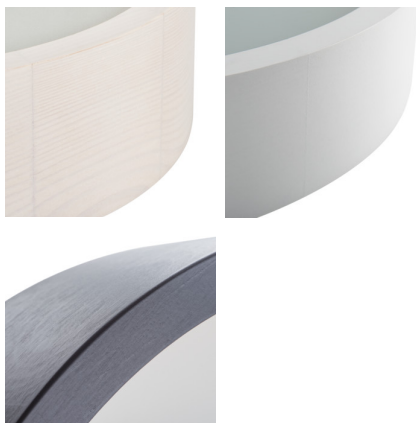

Plafón

5905339364401

Originálne a zároveň štýlové guľaté svietidlo Kanlux JASMIN sa vyznačuje moderným a atraktívnym dizajnom. Telo plafónu je vyrobené z dreva a saténového skla, čo zaisťuje rovnomerný rozptyl svetla. Klasická kombinácia dreva a skla z neho robí veľmi univerzálne riešenie osvetlenia.

VŠEOBECNÉ ÚDAJE:

Farba: zlatý dub

Miesto montáže: k usadeniu na stenu, k usadeniu na strop

Miesto používania: vo vnútri

Minimálna vzdialenosť od osvetľovaného objektu: 0,5m

Možnosť montáže na bežne horľavých povrchoch: ne

Materiál korpusu: drevo

Typ pripojenia: svorkovnica

Rozpätie priemerov používaných vodičov [mm²]: 1÷1,5

Stupeň IP: 20

LOGISTICKÉ ÚDAJE:

Spôsob balenia: 1

Počet kusov v druhom balení: 1

Počet kusov v hromadnom balení: 1