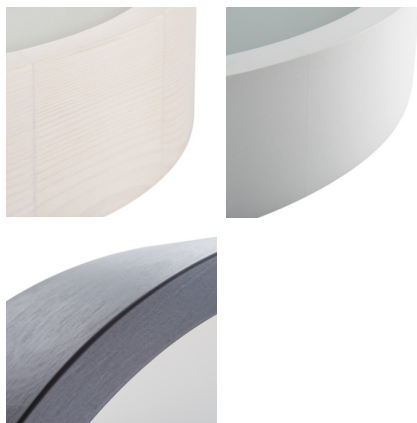

Plafón

5905339364425

Originálne a zároveň štýlové guľaté svietidlo Kanlux JASMIN sa vyznačuje moderným a atraktívnym dizajnom. Telo plafónu je vyrobené z dreva a saténového skla, čo zaisťuje rovnomerný rozptyl svetla. Klasická kombinácia dreva a skla z neho robí veľmi univerzálne riešenie osvetlenia.

VŠEOBECNÉ ÚDAJE:

Farba: zlatý dub

Miesto montáže: k usadeniu na stenu, k usadeniu na strop

Miesto používania: vo vnútri

Minimálna vzdialenosť od osvetľovaného objektu: 0,5m

Možnosť montáže na bežne horľavých povrchoch: ne

Výrobok nie je určený na montáž na bežne horľavom povrchu: áno

Výrobok nie je vhodný na zakrytie termoizolačným materiálom: áno

Výška [mm]: 77

Priemer [mm]: 475

TECHNICKÉ PARAMETRE:

Menovité napätie [V]: 220-240 AC

Menovitá frekvencia [Hz]: 50

Maximálny výkon [W]: 3 x max 20

Trieda ochrany proti zásahu el. prúdom: I

Materiál difúzora: sklo

Zdroj svetla: LED

Svetelný zdroj v súprave: ne

Pätica: E27

Rozpätie teploty prostredia, na ktorú môže byť výrobok vystavený [°C]: 5÷25

Materiál korpusu: drevo

Typ pripojenia: samosvorná svorkovnica

Rozpätie priemerov používaných vodičov [mm²]: 1÷2,5

Stupeň IP: 20

LOGISTICKÉ ÚDAJE:

Spôsob balenia: 1

Počet kusov v druhom balení: 1

Počet kusov v hromadnom balení: 1

Čistá kusová hmotnosť [g]: 3142

Gramáž [g]: 3510

Dĺžka kusového balenia [cm]: 49

Šírka kusového balenia [cm]: 48

Výška kusového balenia [cm]: 9

Hmotnosť kartónu [kg]: 3.51