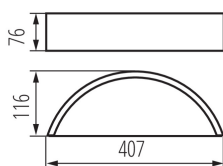

Nástenné svietidlo

5905339364432

Svietidlá JASMIN sú starostlivo vyrobené drevené svietidlá, ktoré dávajú zaujímavé možnosti aranžmá interiéru. Zaujímavé púzdro v spojení so saténovým sklom, ktoré zaisťuje rovnomerný rozptyl svetla, dodá každému interiéru jedinečný charakter.

VŠEOBECNÉ ÚDAJE:

Farba: zlatý dub

Miesto montáže: k usadeniu na stenu

Miesto používania: vo vnútri

Minimálna vzdialenosť od osvetľovaného objektu: 0,5m

Vymeniteľný zdroj svetla: áno

Výrobok nie je vhodný na zakrytie termoizolačným materiálom: áno

Smer svietenia svietidla: hore a dole

Dĺžka [mm]: 407

Šírka [mm]: 116

Výška [mm]: 76

TECHNICKÉ PARAMETRE:

Menovité napätie [V]: 220-240 AC

Menovitá frekvencia [Hz]: 50

Maximálny výkon [W]: max 20

Trieda ochrany proti zásahu el. prúdom: I

Materiál difúzora: sklo

Zdroj svetla: LED

Svetelný zdroj v súprave: ne

Pätica: E27

Rozpätie teploty prostredia, na ktorú môže byť výrobok vystavený [°C]: 5÷25

Materiál korpusu: drevo

Typ pripojenia: svorkovnica

Rozpätie priemerov používaných vodičov [mm²]: 1÷1,5

Stupeň IP: 20

LOGISTICKÉ ÚDAJE:

Spôsob balenia: 1

Počet kusov v druhom balení: 1

Počet kusov v hromadnom balení: 1

Čistá kusová hmotnosť [g]: 1050

Gramáž [g]: 1230

Dĺžka kusového balenia [cm]: 43

Šírka kusového balenia [cm]: 17.5

Výška kusového balenia [cm]: 8.5

Hmotnosť kartónu [kg]: 1.23