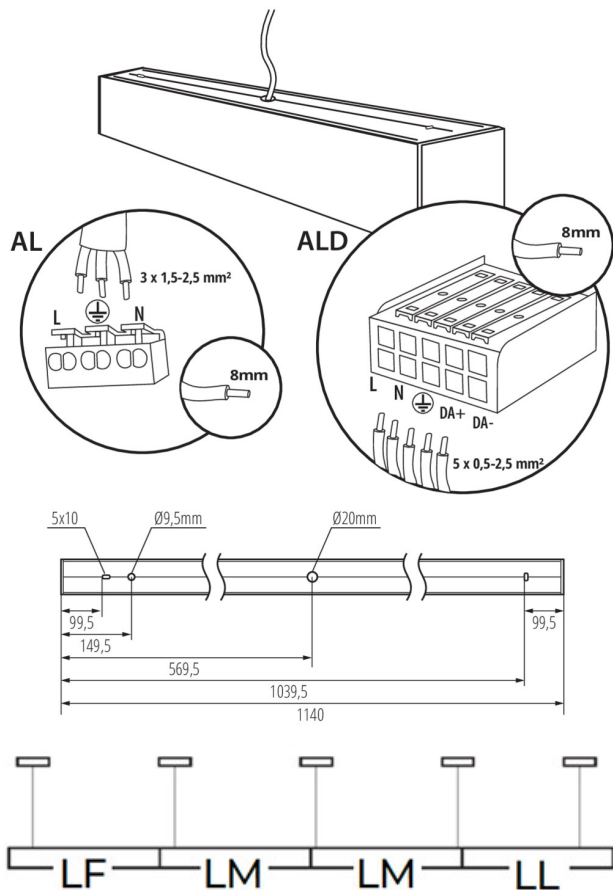

Smer svietenia svietidla: dole

Dĺžka [mm]: 1140

Šírka [mm]: 60

Výška [mm]: 69

Integrovaný LED zdroj svetla: áno

TECHNICKÉ PARAMETRE:

Menovité napätie [V]: 220-240 AC

Menovitá frekvencia [Hz]: 50

36453 AL-MHAS-NW-MAT-W-NT

Lineárne LED svietidlo

Čistá kusová hmotnosť [g] : 2140

Gramáž [g] : 2450

Dĺžka kusového balenia [cm] : 136

Šírka kusového balenia [cm] : 11

Výška kusového balenia [cm] : 7

Hmotnosť kartónu [kg] : 2.45

Šírka kartónu [cm] : 11

Výška kartónu [cm] : 7

Dĺžka kartónu [cm] : 136

Objem kartónu [m³] : 0.010472

DODATOČNÉ INFORMÁCIE:

- 5-ročná záruka podľa podmienok vyhlásenia o záruke, ktoré je dostupné na webovej stránke

Lineárne LED svietidlo

PRÍSLUŠENSTVO

32540	ALIN CORD 1F-W	Napájací kábel pre lineárne svietidla ALIN, 1-fázový, biely, 150cm
		
32541	ALIN CORD 1F-B	Napájací kábel pre lineárne svietidla ALIN, 1-fázový, čierny, 150cm
		
32542	ALIN CORD 1F-SR	Napájací kábel pre lineárne svietidla ALIN, 1-fázový, strieborný, 150cm
		
07871	ROPE-NT 150 SINGLE	ROPE-NT 150 SINGLE oceľové lanko (jedno) na zavesenie svietidla, 2 ks v balení
		
29557	ALIN NT GRIP	Nástenný držiak pre svietidlo ALIN, 2 ks v balení
		
25979	KLOSZ MPR AL 23W/33W	Difúzor MPR pre svietidla ALIN, KLOSZ MPR AL 23W/33W, (25979)
		