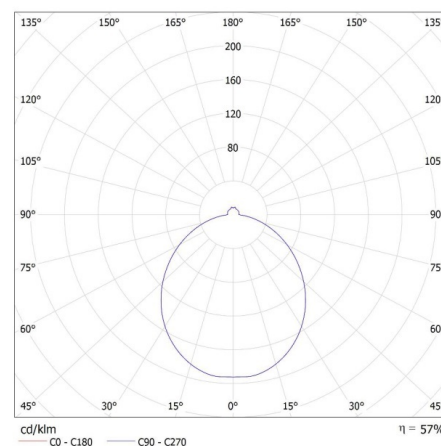

KANLUX S.A. (kat 36461) RIFA LED 17,5W WW WW / LDC (Polar)