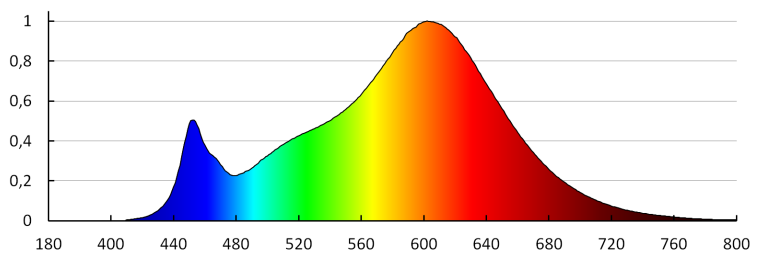

LOGISTICKÉ ÚDAJE:

Merná jednotka: kus

Spôsob balenia: 6

Počet kusov v druhom balení: 1

Počet kusov v hromadnom balení: 6

Čistá kusová hmotnosť [g]: 1070

Gramáž [g]: 1763.33

Dĺžka kusového balenia [cm]: 42

Šírka kusového balenia [cm]: 12.5

Výška kusového balenia [cm]: 42

Hmotnosť kartónu [kg]: 10.57998

Šírka kartónu [cm]: 40

Výška kartónu [cm]: 44.5

Dĺžka kartónu [cm]: 85.5

Objem kartónu [m³]: 0.15219