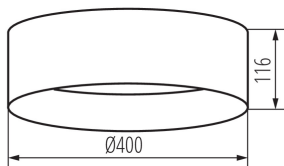

Kanlux RIFA LED je unikátny plafón. Od tradičných svietidiel tohto typu sa odlišuje materiálom tienidla, vďaka ktorému je nie len praktický, ale predovšetkým dekoratívny. Pripravili sme 4 farebné kombinácie, aby ladili s Vaším interiérom a na výber máte z dvoch farieb svetla - neutrálna alebo teplá. Kanlux RIFA LED je ideálnym riešením do nízkych interiérov, kde potrebujeme silné svetlo, ale nechceme sa vzdať jeho dekoratívnosti.

VŠEOBECNÉ ÚDAJE:

Farba: biela

Miesto montáže: k usadeniu na strop

Miesto používania: vo vnútri

Minimálna vzdialenosť od osvetľovaného objektu : 0,5m

Možnosť spolupráce so stmievačom: nie

Výška [mm]: 116

Priemer [mm]: 400

Obsah ortuti: nie

Integrovaný LED zdroj svetla : áno

TECHNICKÉ PARAMETRE:

Menovité napätie [V]: 220-240 AC

Menovitá frekvencia [Hz]: 50

Maximálny výkon [W]: 17,5

Trieda ochrany proti zásahu el. prúdom : I

Materiál difúzora: plast

Zdroj svetla: LED

Typ diódy: LED SMD

Svetelný tok [lm]: 1450

Farba svetla: teplá biela

Náhradná teplota chromatickosti [K]: 3000

Farebná konzistencia v MacAdamových elipsách : ≤6

Index podania farieb: 80

Životnosť [h]: 25000

Počet cyklov zap./vyp.: ≥20000

Uhol svietenia [°]: 120

Svetelná účinnosť lampy [lm/W]: 83

Rozpätie teploty prostredia, na ktorú môže byť výrobok vystavený [°C]: 5÷25

Materiál korpusu: kov

Typ pripojenia: skrutková svorkovnica

Rozpätie priemerov používaných vodičov [mm²]: 1,5

Doba nahrievania lampy [s]: ≤1

Doba zapnutia lampy [s]: ≤0,5