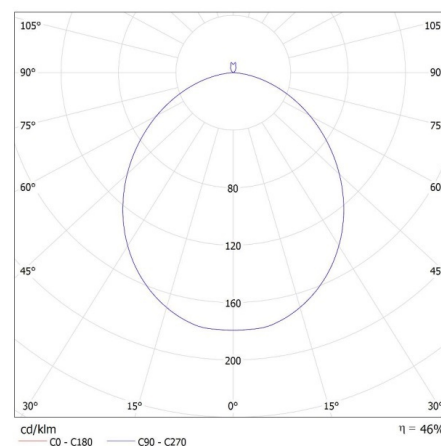

KANLUX S.A. (kat 36462) RIFA LED 17,5W NW BW / LDC (Polar)