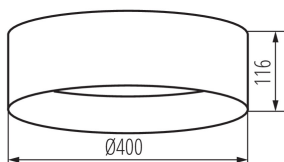

Stropné LED svietidlo

5905339364623

Kanlux RIFA LED je unikátny plafón. Od tradičných svietidiel tohto typu sa odlišuje materiálom tienidla, vďaka ktorému je nie len praktický, ale predovšetkým dekoratívny. Pripravili sme 4 farebné kombinácie, aby ladili s Vaším interiérom a na výber máte z dvoch farieb svetla - neutrálna alebo teplá. Kanlux RIFA LED je ideálnym riešením do nízkych interiérov, kde potrebujeme silné svetlo, ale nechceme sa vzdať jeho dekoratívnosti.

VŠEOBECNÉ ÚDAJE:

Farba: čierna/biela
Miesto montáže: k usadeniu na strop
Miesto používania: vo vnútri
Minimálna vzdialenosť od osvetľovaného objektu: 0,5m
Možnosť spolupráce so stmievačom: nie
Výška [mm]: 116
Priemer [mm]: 400
Obsah ortuti: nie
Integrovaný LED zdroj svetla: áno

TECHNICKÉ PARAMETRE:

Menovité napätie [V]: 220-240 AC
Menovitá frekvencia [Hz]: 50
Maximálny výkon [W]: 17,5
Trieda ochrany proti zásahu el. prúdom: I
Materiál difúzora: plast
Zdroj svetla: LED
Typ diódy: LED SMD
Svetelný tok [lm]: 1500
Farba svetla: biela
Náhradná teplota chromatickosti [K]: 4000
Farebná konzistencia v MacAdamových elipsách: ≤6
Index podania farieb: 80
Životnosť [h]: 25000
Počet cyklov zap./vyp.: ≥20000
Uhol svietenia [°]: 120
Svetelná účinnosť lampy [lm/W]: 86
Rozpätie teploty prostredia, na ktorú môže byť výrobok vystavený [°C]: 5÷25
Materiál korpusu: kov
Typ pripojenia: skrutková svorkovnica
Rozpätie priemerov používaných vodičov [mm²]: 1,5
Doba nahrievania lampy [s]: ≤1
Doba zapnutia lampy [s]: ≤0,5