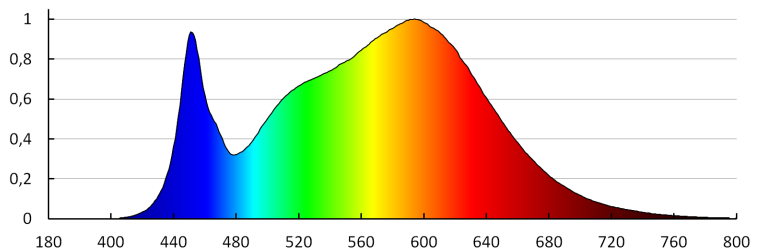

LOGISTICKÉ ÚDAJE:

Merná jednotka: kus

Spôsob balenia: 6

Počet kusov v druhom balení: 1

Počet kusov v hromadnom balení: 6

Čistá kusová hmotnosť [g]: 1070

Gramáž [g]: 1763.33

Dĺžka kusového balenia [cm]: 42

Šírka kusového balenia [cm]: 12.5

Výška kusového balenia [cm]: 42

Hmotnosť kartónu [kg]: 10.57998

Šírka kartónu [cm]: 40

Výška kartónu [cm]: 44.5

Dĺžka kartónu [cm]: 85.5

Objem kartónu [m³]: 0.15219