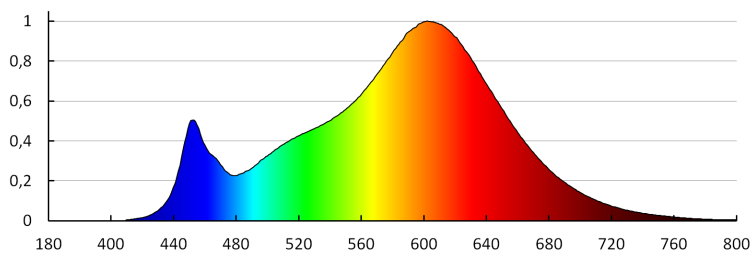

LOGISTICKÉ ÚDAJE:

Merná jednotka: kus

Spôsob balenia: 6

Počet kusov v druhom balení: 1

Počet kusov v hromadnom balení: 6

Čistá kusová hmotnosť [g]: 1070

Gramáž [g]: 1763.33

Dĺžka kusového balenia [cm]: 42

Šírka kusového balenia [cm]: 12.5

Výška kusového balenia [cm]: 42

Hmotnosť kartónu [kg]: 10.57998

Šírka kartónu [cm]: 40

Výška kartónu [cm]: 44.5

Dĺžka kartónu [cm]: 85.5

Objem kartónu [m³]: 0.15219