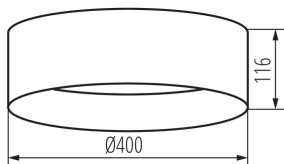

Kanlux RIFA LED je unikátny plafón. Od tradičných svietidiel tohto typu sa odlišuje materiálom tienidla, vďaka ktorému je nie len praktický, ale predovšetkým dekoratívny. Pripravili sme 4 farebné kombinácie, aby ladili s Vaším interiérom a na výber máte z dvoch farieb svetla - neutrálna alebo teplá. Kanlux RIFA LED je ideálnym riešením do nízkych interiérov, kde potrebujeme silné svetlo, ale nechceme sa vzdať jeho dekoratívnosti.

VŠEOBECNÉ ÚDAJE:

Farba: čierna/biela
Miesto montáže: k usadeniu na strop
Miesto používania: vo vnútri
Minimálna vzdialenosť od osvetľovaného objektu: 0,5m
Možnosť spolupráce so stmievačom: nie
Výška [mm]: 116
Priemer [mm]: 400
Obsah ortuti: nie
Integrovaný LED zdroj svetla: áno

TECHNICKÉ PARAMETRE:

Menovité napätie [V]: 220-240 AC
Menovitá frekvencia [Hz]: 50
Maximálny výkon [W]: 17,5
Trieda ochrany proti zásahu el. prúdom: I
Materiál difúzora: plast
Zdroj svetla: LED
Typ diódy: LED SMD
Svetelný tok [lm]: 1450
Farba svetla: teplá biela
Náhradná teplota chromatickosti [K]: 3000
Farebná konzistencia v MacAdamových elipsách: ≤6
Index podania farieb: 80
Životnosť [h]: 25000
Počet cyklov zap./vyp.: ≥20000
Uhol svietenia [°]: 120
Svetelná účinnosť lampy [lm/W]: 83
Rozpätie teploty prostredia, na ktorú môže byť výrobok vystavený [°C]: 5÷25
Materiál korpusu: kov
Typ pripojenia: skrutková svorkovnica
Rozpätie priemerov používaných vodičov [mm²]: 1,5
Doba nahrievania lampy [s]: ≤1
Doba zapnutia lampy [s]: ≤0,5