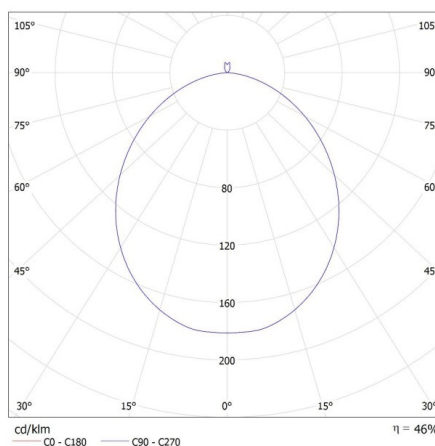

KANLUX S.A. (kat 36463) RIFA LED 17,5W WW B/W / LDC (Polar)