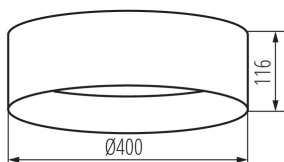

Stropné LED svietidlo

5905339364647

MO
DE
RN
design

Kanlux RIFA LED je unikátny plafón. Od tradičných svietidiel tohto typu sa odlišuje materiálom tienidla, vďaka ktorému je nie len praktický, ale predovšetkým dekoratívny. Pripravili sme 4 farebné kombinácie, aby ladili s Vaším interiérom a na výber máte z dvoch farieb svetla - neutrálna alebo teplá. Kanlux RIFA LED je ideálnym riešením do nízkych interiérov, kde potrebujeme silné svetlo, ale nechceme sa vzdať jeho dekoratívnosti.

VŠEOBECNÉ ÚDAJE:

Farba: čierna/zlatá
Miesto montáže: k usadeniu na strop
Miesto používania: vo vnútri
Minimálna vzdialenosť od osvetľovaného objektu: 0,5m
Možnosť spolupráce so stmievačom: nie
Výška [mm]: 116
Priemer [mm]: 400
Obsah ortuti: nie
Integrovaný LED zdroj svetla: áno

TECHNICKÉ PARAMETRE:

Menovité napätie [V]: 220-240 AC
Menovitá frekvencia [Hz]: 50
Maximálny výkon [W]: 17,5
Trieda ochrany proti zásahu el. prúdom: I
Materiál difúzora: plast
Zdroj svetla: LED
Typ diódy: LED SMD
Svetelný tok [lm]: 1500
Farba svetla: biela
Náhradná teplota chromatickosti [K]: 4000
Farebná konzistencia v MacAdamových elipsách: ≤6
Index podania farieb: 80
Životnosť [h]: 25000
Počet cyklov zap./vyp.: ≥20000
Uhol svietenia [°]: 120
Svetelná účinnosť lampy [lm/W]: 86
Rozpätie teploty prostredia, na ktorú môže byť výrobok vystavený [°C]: 5÷25
Materiál korpusu: kov
Typ pripojenia: skrutková svorkovnica
Rozpätie priemerov používaných vodičov [mm²]: 1,5
Doba nahrievania lampy [s]: ≤1
Doba zapnutia lampy [s]: ≤0,5