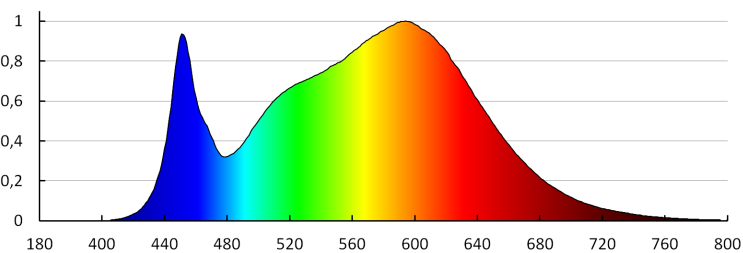

LOGISTICKÉ ÚDAJE:

Merná jednotka: kus

Spôsob balenia: 6

Počet kusov v druhom balení: 1

Počet kusov v hromadnom balení: 6

Čistá kusová hmotnosť [g]: 1070

Gramáž [g]: 1763.33

Dĺžka kusového balenia [cm]: 42

Šírka kusového balenia [cm]: 12.5

Výška kusového balenia [cm]: 42

Hmotnosť kartónu [kg]: 10.57998

Šírka kartónu [cm]: 40

Výška kartónu [cm]: 44.5

Dĺžka kartónu [cm]: 85.5

Objem kartónu [m³]: 0.15219