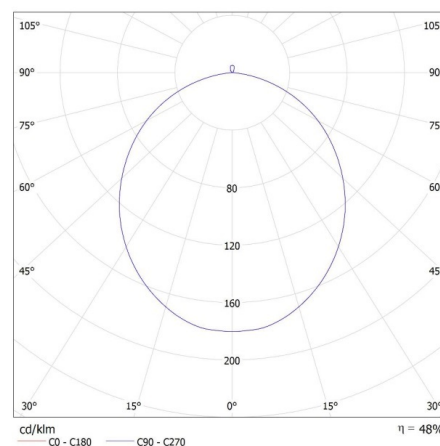

KANLUX S.A. (kat 36464) RIFA LED 17,5W NW B/G / LDC (Polar)