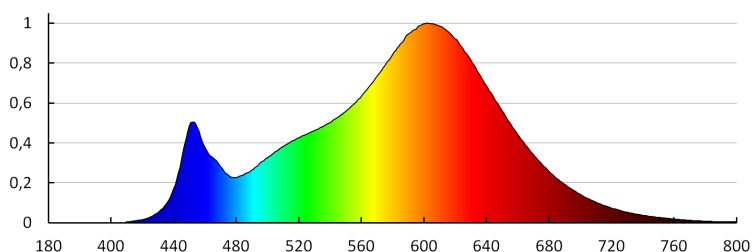

LOGISTICKÉ ÚDAJE:

Merná jednotka: kus

Spôsob balenia: 6

Počet kusov v druhom balení: 1

Počet kusov v hromadnom balení: 6

Čistá kusová hmotnosť [g]: 1070

Gramáž [g]: 1763.33

Dĺžka kusového balenia [cm]: 42

Šírka kusového balenia [cm]: 12.5

Výška kusového balenia [cm]: 42

Hmotnosť kartónu [kg]: 10.57998

Šírka kartónu [cm]: 40

Výška kartónu [cm]: 44.5

Dĺžka kartónu [cm]: 85.5

Objem kartónu [m³]: 0.15219