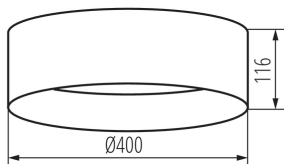

Kanlux RIFA LED je unikátny plafón. Od tradičných svietidiel tohto typu sa odlišuje materiálom tienidla, vďaka ktorému je nie len praktický, ale predovšetkým dekoratívny. Pripravili sme 4 farebné kombinácie, aby ladili s Vaším interiérom a na výber máte z dvoch farieb svetla - neutrálna alebo teplá. Kanlux RIFA LED je ideálnym riešením do nízkych interiérov, kde potrebujeme silné svetlo, ale nechceme sa vzdať jeho dekoratívnosti.

VŠEOBECNÉ ÚDAJE:

Farba: čierna/zlatá
Miesto montáže: k usadeniu na strop
Miesto používania: vo vnútri
Minimálna vzdialenosť od osvetľovaného objektu: 0,5m
Možnosť spolupráce so stmievačom: nie
Výška [mm]: 116
Priemer [mm]: 400
Obsah ortuti: nie
Integrovaný LED zdroj svetla: áno

TECHNICKÉ PARAMETRE:

Menovité napätie [V]: 220-240 AC
Menovitá frekvencia [Hz]: 50
Maximálny výkon [W]: 17,5
Trieda ochrany proti zásahu el. prúdom: I
Materiál difúzora: plast
Zdroj svetla: LED
Typ diódy: LED SMD
Svetelný tok [lm]: 1450
Farba svetla: teplá biela
Náhradná teplota chromatickosti [K]: 3000
Farebná konzistencia v MacAdamových elipsách: ≤6
Index podania farieb: 80
Životnosť [h]: 25000
Počet cyklov zap./vyp.: ≥20000
Uhol svietenia [°]: 120
Svetelná účinnosť lampy [lm/W]: 83
Rozpätie teploty prostredia, na ktorú môže byť výrobok vystavený [°C]: 5÷25
Materiál korpusu: kov
Typ pripojenia: skrutková svorkovnica
Rozpätie priemerov používaných vodičov [mm²]: 1,5
Doba nahrievania lampy [s]: ≤1
Doba zapnutia lampy [s]: ≤0,5