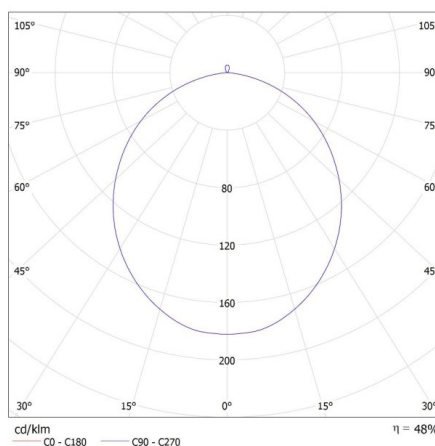

KANLUX S.A. (kat 36465) RIFA LED 17,5W WW B/G / LDC (Polar)