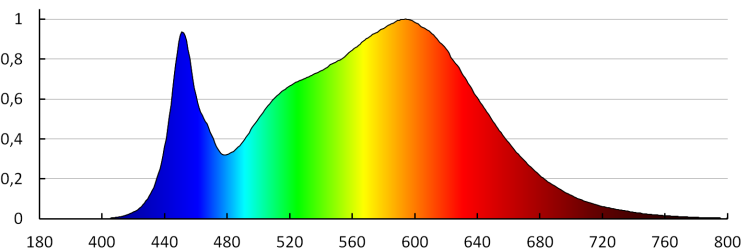

LOGISTICKÉ ÚDAJE:

Merná jednotka: kus

Spôsob balenia: 6

Počet kusov v druhom balení: 1

Počet kusov v hromadnom balení: 6

Čistá kusová hmotnosť [g]: 1070

Gramáž [g]: 1763.33

Dĺžka kusového balenia [cm]: 42

Šírka kusového balenia [cm]: 12.5

Výška kusového balenia [cm]: 42

Hmotnosť kartónu [kg]: 10.57998

Šírka kartónu [cm]: 40

Výška kartónu [cm]: 44.5

Dĺžka kartónu [cm]: 85.5

Objem kartónu [m³]: 0.15219