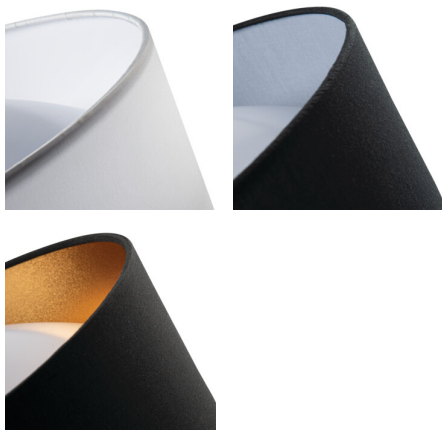

Stropné LED svietidlo

5905339364661

MO  
DE  
RN  
design

Kanlux RIFA LED je unikátny plafón. Od tradičných svietidiel tohto typu sa odlišuje materiálom tienidla, vďaka ktorému je nie len praktický, ale predovšetkým dekoratívny. Pripravili sme 4 farebné kombinácie, aby ladili s Vaším interiérom a na výber máte z dvoch farieb svetla - neutrálna alebo teplá. Kanlux RIFA LED je ideálnym riešením do nízkych interiérov, kde potrebujeme silné svetlo, ale nechceme sa vzdať jeho dekoratívnosti.

### VŠEOBECNÉ ÚDAJE:

**Farba:** sivá/zlatá

**Miesto montáže:** k usadeniu na strop

**Miesto používania:** vo vnútri

**Minimálna vzdialenosť od osvetľovaného objektu :** 0,5m

**Možnosť spolupráce so stmievačom:** nie