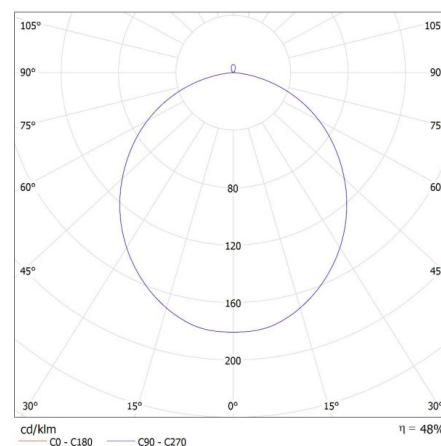

KANLUX S.A. (kat 36466) RIFA LED 17,5W NW GR/G / LDC (Polar)