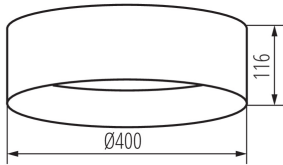

Stropné LED svietidlo