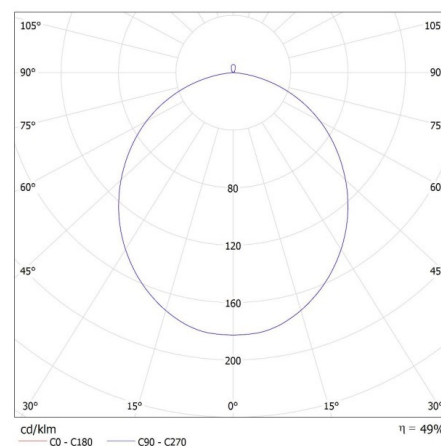

KANLUX S.A. (kat 36467) RIFA LED 17,5W WW GR/G / LDC (Polar)