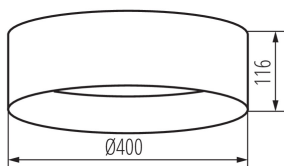

Kanlux RIFA LED je unikátny plafón. Od tradičných svietidiel tohto typu sa odlišuje materiálom tienidla, vďaka ktorému je nie len praktický, ale predovšetkým dekoratívny. Pripravili sme 4 farebné kombinácie, aby ladili s Vaším interiérom a na výber máte z dvoch farieb svetla - neutrálna alebo teplá. Kanlux RIFA LED je ideálnym riešením do nízkych interiérov, kde potrebujeme silné svetlo, ale nechceme sa vzdať jeho dekoratívnosti.

VŠEOBECNÉ ÚDAJE:

Farba: sivá/zlatá

Miesto montáže: k usadeniu na strop

Miesto používania: vo vnútri

Minimálna vzdialenosť od osvetľovaného objektu : 0,5m

Možnosť spolupráce so stmievačom: nie

Výška [mm]: 116

Priemer [mm]: 400

Obsah ortuti: nie

Integrovaný LED zdroj svetla : áno

TECHNICKÉ PARAMETRE:

Menovité napätie [V]: 220-240 AC

Menovitá frekvencia [Hz]: 50

Maximálny výkon [W]: 17,5

Trieda ochrany proti zásahu el. prúdom : I

Materiál difúzora: plast

Zdroj svetla: LED

Typ diódy: LED SMD

Svetelný tok [lm]: 1450

Farba svetla: teplá biela

Náhradná teplota chromatickosti [K]: 3000

Farebná konzistencia v MacAdamových elipsách : ≤6

Index podania farieb: 80

Životnosť [h]: 25000

Počet cyklov zap./vyp.: ≥20000

Uhol svietenia [°]: 120

Svetelná účinnosť lampy [lm/W]: 83

Rozpätie teploty prostredia, na ktorú môže byť výrobok vystavený [°C]: 5÷25

Materiál korpusu: kov

Typ pripojenia: skrutková svorkovnica

Rozpätie priemerov používaných vodičov [mm²]: 1,5

Doba nahrievania lampy [s]: ≤1

Doba zapnutia lampy [s]: ≤0,5