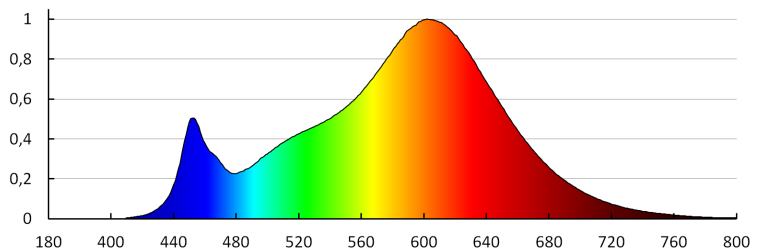

LOGISTICKÉ ÚDAJE:

Merná jednotka: kus

Spôsob balenia: 6

Počet kusov v druhom balení: 1

Počet kusov v hromadnom balení: 6

Čistá kusová hmotnosť [g]: 1070

Gramáž [g]: 1763.33

Dĺžka kusového balenia [cm]: 42

Šírka kusového balenia [cm]: 12.5

Výška kusového balenia [cm]: 42

Hmotnosť kartónu [kg]: 10.57998

Šírka kartónu [cm]: 40

Výška kartónu [cm]: 44.5

Dĺžka kartónu [cm]: 85.5

Objem kartónu [m³]: 0.15219