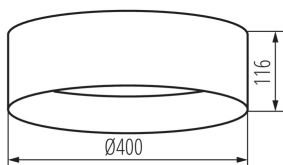

Kanlux RIFA LED je unikátny plafón. Od tradičných svietidiel tohto typu sa odlišuje materiálom tienidla, vďaka ktorému je nie len praktický, ale predovšetkým dekoratívny. Pripravili sme 4 farebné kombinácie, aby ladili s Vaším interiérom a na výber máte z dvoch farieb svetla - neutrálna alebo teplá. Kanlux RIFA LED je ideálnym riešením do nízkych interiérov, kde potrebujeme silné svetlo, ale nechceme sa vzdať jeho dekoratívnosti.

VŠEOBECNÉ ÚDAJE:

Farba: biela

Miesto montáže: k usadeniu na strop

Miesto používania: vo vnútri

Minimálna vzdialenosť od osvetľovaného objektu : 0,5m

Možnosť spolupráce so stmievačom: nie

Výška [mm]: 116

Priemer [mm]: 400

Obsah ortuti: nie

Integrovaný LED zdroj svetla : áno

TECHNICKÉ PARAMETRE:

Menovité napätie [V]: 220-240 AC

Menovitá frekvencia [Hz]: 50

Maximálny výkon [W]: 17,5

Trieda ochrany proti zásahu el. prúdom : I

Materiál difúzora: plast

Zdroj svetla: LED

Typ diódy: LED SMD

Svetelný tok [lm]: 1500

Farba svetla: biela

Náhradná teplota chromatickosti [K]: 4000

Farebná konzistencia v MacAdamových elipsách : ≤6

Index podania farieb: 80

Životnosť [h]: 25000

Počet cyklov zap./vyp.: ≥20000

Uhol svietenia [°]: 120

Svetelná účinnosť lampy [lm/W]: 86

Rozpätie teploty prostredia, na ktorú môže byť výrobok vystavený [°C]: 5÷25

Materiál korpusu: kov

Typ pripojenia: skrutková svorkovnica

Rozpätie priemerov používaných vodičov [mm²]: 1,5

Doba nahrievania lampy [s]: ≤1

Doba zapnutia lampy [s]: ≤0,5

Stupeň IP: 20