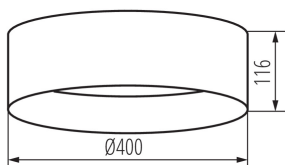

Stropné LED svietidlo

5905339364692

Kanlux RIFA LED je unikátny plafón. Od tradičných svietidiel tohto typu sa odlišuje materiálom tienidla, vďaka ktorému je nie len praktický, ale predovšetkým dekoratívny. Pripravili sme 4 farebné kombinácie, aby ladili s Vaším interiérom a na výber máte z dvoch farieb svetla - neutrálna alebo teplá. Kanlux RIFA LED je ideálnym riešením do nízkych interiérov, kde potrebujeme silné svetlo, ale nechceme sa vzdať jeho dekoratívnosti.

VŠEOBECNÉ ÚDAJE:

Farba: biela

Miesto montáže: k usadeniu na strop

Miesto používania: vo vnútri

Minimálna vzdialenosť od osvetľovaného objektu : 0,5m

Možnosť spolupráce so stmievačom: nie

Výška [mm]: 116

Priemer [mm]: 400

Obsah ortuti: nie

Integrovaný LED zdroj svetla : áno

TECHNICKÉ PARAMETRE:

Menovité napätie [V]: 220-240 AC

Menovitá frekvencia [Hz]: 50

Maximálny výkon [W]: 17,5

Trieda ochrany proti zásahu el. prúdom : I

Materiál difúzora: plast

Zdroj svetla: LED

Typ diódy: LED SMD

Svetelný tok [lm]: 1450

Farba svetla: teplá biela

Náhradná teplota chromatickosti [K]: 3000

Farebná konzistencia v MacAdamových elipsách : ≤6

Index podania farieb: 80

Životnosť [h]: 25000

Počet cyklov zap./vyp.: ≥20000

Uhol svietenia [°]: 120

Svetelná účinnosť lampy [lm/W]: 83

Rozpätie teploty prostredia, na ktorú môže byť výrobok vystavený [°C]: 5÷25

Materiál korpusu: kov

Typ pripojenia: skrutková svorkovnica

Rozpätie priemerov používaných vodičov [mm²]: 1,5

Doba nahrievania lampy [s]: ≤1

Doba zapnutia lampy [s]: ≤0,5

Stupeň IP: 20