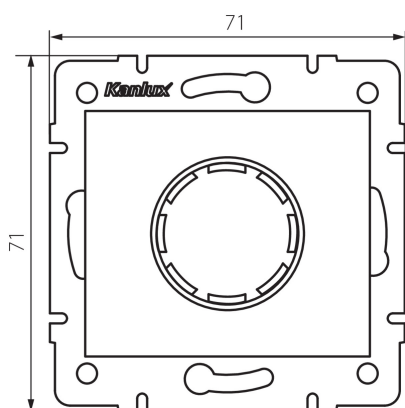

36479 DOMO 01-1161-142 cm

LED stmievač

5905339364791

VŠEOBECNÉ ÚDAJE:

Farba: čierna matná

Miesto montáže: na zabudovanie do steny

Miesto používania: vo vnútri

Šírka [mm]: 71

Výška [mm]: 71

Priemer montážnej krabice: 60

TECHNICKÉ PARAMETRE:

Menovité napätie [V]: 230 AC

Menovitá frekvencia [Hz]: 50

Menovitý výkon (LED) [W]: 3-100

Trieda ochrany proti zásahu el. prúdom: II

Rozpätie teploty prostredia, na ktorú môže byť výrobok vystavený [°C]: 5÷25

Typ pripojenia: skrutková svorkovnica

Typ svorky: skrutková svorka

Plast: PC

Stupeň IP: 20

LOGISTICKÉ ÚDAJE:

Spôsob balenia: 120

Počet kusov v hromadnom balení: 120

Čistá kusová hmotnosť [g]: 92

Gramáž [g]: 109.83

Dĺžka kusového balenia [cm]: 14

Šírka kusového balenia [cm]: 5

Výška kusového balenia [cm]: 17

Hmotnosť kartónu [kg]: 13.1796

Šírka kartónu [cm]: 38

Výška kartónu [cm]: 32

Dĺžka kartónu [cm]: 48