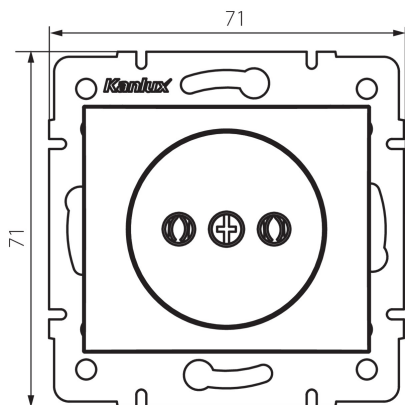

## 36480 DOMO 01-1210-142 cm

Zásuvka samostatná

5905339364807

### VŠEOBECNÉ ÚDAJE:

**Farba:** čierna matná

**Miesto montáže:** na zabudovanie do steny

**Šírka [mm]:** 71

**Výška [mm]:** 71

**Priemer montážnej krabice:** 60

**Montážna hĺbka:** 25

**Počet zásuviek:** 1

### TECHNICKÉ PARAMETRE:

**Menovité napätie [V]:** 250 AC

**Menovitý prúd [A]:** 16

**Trieda ochrany proti zásahu el. prúdom:** II

**Materiál:** PC

**Materiál kontaktov:** CuSn94

**Typ uzemnenia:** 2P

**Typ svorky:** skrutková svorka

**Šírka kusového balenia [cm]:** 4

**Výška kusového balenia [cm]:** 14

**Hmotnosť kartónu [kg]:** 8.4696

**Šírka kartónu [cm]:** 25.5

**Výška kartónu [cm]:** 32

**Dĺžka kartónu [cm]:** 44

**Objem kartónu [m<sup>3</sup>]:** 0.035904