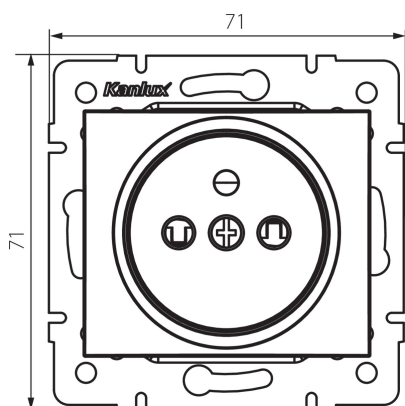

36481 DOMO 01-1250-142 cm

Samostatná francúzska zásuvka s ochranou kontaktov

5905339364814

VŠEOBECNÉ ÚDAJE:

Farba: čierna matná
Miesto montáže: na zabudovanie do steny
Ochrana kontaktov: áno
Šírka [mm]: 71
Výška [mm]: 71
Priemer montážnej krabice: 60
Montážna hĺbka: 25
Počet zásuviek: 1

TECHNICKÉ PARAMETRE:

Menovité napätie [V]: 250 AC
Menovitý prúd [A]: 16
Trieda ochrany proti zásahu el. prúdom: I
Materiál: PC
Materiál kontaktov: CuSn94
Typ uzemnenia: typ E
Typ svorky: skrutková svorka
Plast: PC
Stupeň IP: 20

LOGISTICKÉ ÚDAJE:

Spôsob balenia: 10
Počet kusov v druhom balení: 10
Počet kusov v hromadnom balení: 120
Čistá kusová hmotnosť [g]: 70
Gramáž [g]: 83.75
Dĺžka kusového balenia [cm]: 10
Šírka kusového balenia [cm]: 5
Výška kusového balenia [cm]: 14
Hmotnosť kartónu [kg]: 10.05
Šírka kartónu [cm]: 25.5
Výška kartónu [cm]: 32
Dĺžka kartónu [cm]: 44
Objem kartónu [m³]: 0.035904