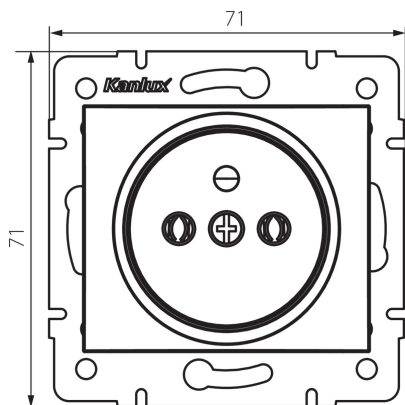

36482 DOMO 01-1251-142 cm

Samostatná francúzska zásuvka

5905339364821

VŠEOBECNÉ ÚDAJE:

Farba: čierna matná

Miesto montáže: na zabudovanie do steny

Šírka [mm]: 71

Výška [mm]: 71

Priemer montážnej krabice: 60

Montážna hĺbka: 25

Počet zásuviek: 1

TECHNICKÉ PARAMETRE:

Menovité napätie [V]: 250 AC

Menovitý prúd [A]: 16

Trieda ochrany proti zásahu el. prúdom: I

Materiál: PC

Materiál kontaktov: CuSn94

Typ uzemnenia: typ E

Typ svorky: skrutková svorka

Plast: PC

Stupeň IP: 20

LOGISTICKÉ ÚDAJE:

Spôsob balenia: 10

Počet kusov v druhom balení: 10

Šírka kartónu [cm]: 25.5

Výška kartónu [cm]: 32

Dĺžka kartónu [cm]: 44

Objem kartónu [m³]: 0.035904

36482 DOMO 01-1251-142 cm

Samostatná francúzska zásuvka

DODATOČNÉ INFORMÁCIE:

- Certifikát PZH: Číslo HK/K/1046/01/2017, platný do 20.12.2022