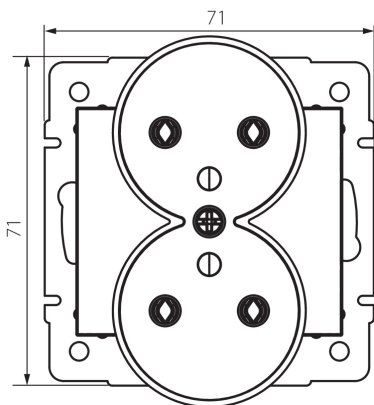

36483 DOMO 01-1253-142 cm

Dvojitá francúzska zásuvka s uzemnením

5905339364838

VŠEOBECNÉ ÚDAJE:

Farba: čierna matná

Miesto montáže: na zabudovanie do steny

Šírka [mm]: 71

Výška [mm]: 71

Priemer montážnej krabice: 60

Montážna hĺbka: 25

Počet zásuviek: 2

TECHNICKÉ PARAMETRE:

Menovité napätie [V]: 250 AC

Menovitý prúd [A]: 16

Trieda ochrany proti zásahu el. prúdom: I

Materiál: PC

Materiál kontaktov: CuSn94

Typ uzemnenia: typ E

Typ svorky: skrutková svorka

Plast: PC

Stupeň IP: 20

LOGISTICKÉ ÚDAJE:

Spôsob balenia: 10

Počet kusov v druhom balení: 10

Šírka kartónu [cm]: 25.5

Výška kartónu [cm]: 32

Dĺžka kartónu [cm]: 44

Objem kartónu [m³]: 0.035904

36483 DOMO 01-1253-142 cm

Dvojitá francúzska zásuvka s uzemnením

DODATOČNÉ INFORMÁCIE:

- Certifikát PZH: Číslo HK/K/1046/01/2017, platný do 20.12.2022