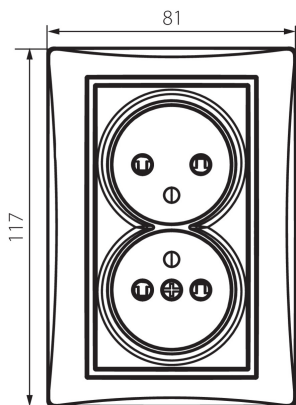

36484 DOMO 01-1260-142 cm

Dvojitá francúzska zásuvka, kompletná s ochranou kontaktov

5905339364845

VŠEOBECNÉ ÚDAJE:

Farba: čierna matná
Miesto montáže: na zabudovanie do steny
Ochrana kontaktov: áno
Šírka [mm]: 81
Výška [mm]: 110
Priemer montážnej krabice: 68
Montážna hĺbka: 25
Počet zásuviek: 2

TECHNICKÉ PARAMETRE:

Menovité napätie [V]: 250 AC
Menovitý prúd [A]: 16
Trieda ochrany proti zásahu el. prúdom: I
Materiál: PC
Materiál kontaktov: CuSn94
Typ uzemnenia: typ E
Typ svorky: skrutková svorka
Plast: PC
Stupeň IP: 20

LOGISTICKÉ ÚDAJE:

Spôsob balenia: 10
Počet kusov v druhom balení: 10
Počet kusov v hromadnom balení: 120
Čistá kusová hmotnosť [g]: 120
Gramáž [g]: 138.42
Dĺžka kusového balenia [cm]: 9
Šírka kusového balenia [cm]: 5
Výška kusového balenia [cm]: 18
Hmotnosť kartónu [kg]: 16.6104
Šírka kartónu [cm]: 25
Výška kartónu [cm]: 52.5
Dĺžka kartónu [cm]: 52
Objem kartónu [m³]: 0.06825