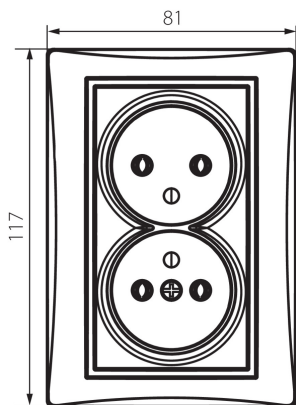

36485 DOMO 01-1261-142 cm

Dvojitá francúzska zásuvka, kompletná

5905339364852

Zásuvka dvojitá, kompletná

VŠEOBECNÉ ÚDAJE:

Farba: čierna matná
Miesto montáže: na zabudovanie do steny
Šírka [mm]: 81
Výška [mm]: 110
Priemer montážnej krabice: 68
Montážna hĺbka: 25
Počet zásuviek: 2

TECHNICKÉ PARAMETRE:

Menovité napätie [V]: 250 AC
Menovitý prúd [A]: 16
Trieda ochrany proti zásahu el. prúdom: I
Materiál: PC
Materiál kontaktov: CuSn94
Typ uzemnenia: typ E
Typ svorky: skrutková svorka
Plast: PC
Stupeň IP: 20

LOGISTICKÉ ÚDAJE:

Spôsob balenia: 10
Počet kusov v druhom balení: 10
Počet kusov v hromadnom balení: 120
Čistá kusová hmotnosť [g]: 116
Gramáž [g]: 134.67
Dĺžka kusového balenia [cm]: 10
Šírka kusového balenia [cm]: 5
Výška kusového balenia [cm]: 18
Hmotnosť kartónu [kg]: 16.1604
Šírka kartónu [cm]: 25
Výška kartónu [cm]: 52.5
Dĺžka kartónu [cm]: 52
Objem kartónu [m³]: 0.06825