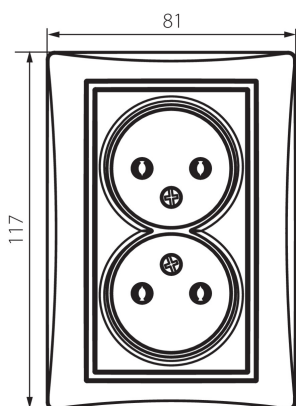

36486 DOMO 01-1280-142 cm

Dvojitá zásuvka pre bez uzemnenia, kompletná

5905339364869

Zásuvka dvojitá, bez uzemnenia, kompletná.

VŠEOBECNÉ ÚDAJE:

Farba: čierna matná
Miesto montáže: na zabudovanie do steny
Šírka [mm]: 81
Výška [mm]: 110
Priemer montážnej krabice: 68
Montážna hĺbka: 25
Počet zásuviek: 2

TECHNICKÉ PARAMETRE:

Menovité napätie [V]: 250 AC
Menovitý prúd [A]: 16
Trieda ochrany proti zásahu el. prúdom: II
Materiál: PC
Materiál kontaktov: CuSn94
Typ uzemnenia: 2P
Typ svorky: skrutková svorka
Plast: PC
Stupeň IP: 20

LOGISTICKÉ ÚDAJE:

Spôsob balenia: 10
Počet kusov v druhom balení: 10
Počet kusov v hromadnom balení: 120
Čistá kusová hmotnosť [g]: 102
Gramáž [g]: 118.33
Dĺžka kusového balenia [cm]: 10
Šírka kusového balenia [cm]: 5
Výška kusového balenia [cm]: 18
Hmotnosť kartónu [kg]: 14.1996
Šírka kartónu [cm]: 22
Výška kartónu [cm]: 51.2
Dĺžka kartónu [cm]: 49.5
Objem kartónu [m³]: 0.055757