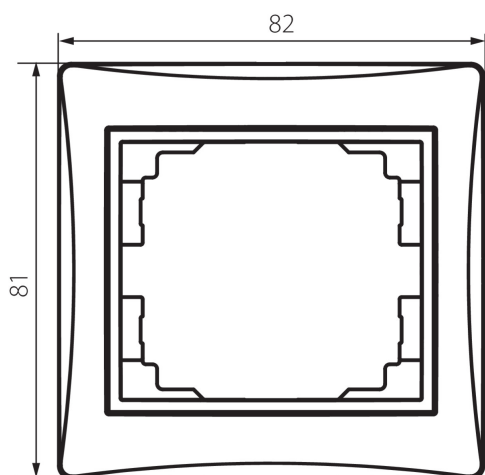

## 36490 DOMO 01-1460-042 cm

Jednoduchý rámček

5905339364906

### VŠEOBECNÉ ÚDAJE:

**Farba:** čierna matná

**Šírka [mm]:** 81

**Výška [mm]:** 81

### TECHNICKÉ PARAMETRE:

**Materiál:** PC

**Plast:** PC

**Šírka kusového balenia [cm]:** 1

**Výška kusového balenia [cm]:** 15

**Hmotnosť kartónu [kg]:** 5.5992

**Šírka kartónu [cm]:** 20

**Výška kartónu [cm]:** 42

**Dĺžka kartónu [cm]:** 37.5

**Objem kartónu [m<sup>3</sup>]:** 0.0315