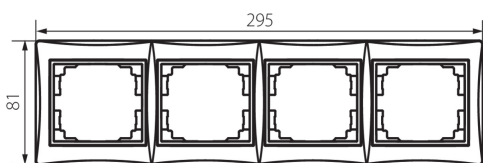

## 36493 DOMO 01-1490-042 cm

Horizontálny štvornásobný rámček

5905339364937

### VŠEOBECNÉ ÚDAJE:

**Farba:** čierna matná

**Šírka [mm]:** 294

**Výška [mm]:** 81