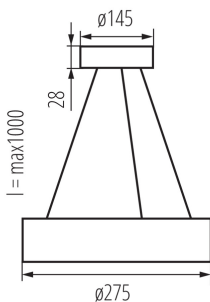

Závesná lampa

5905339364999

Kanlux JASMIN C je rodina drevených okrúhlych závesných svietidiel s vymeniteľným svetelným zdrojom. Dostupné sú rôzne veľkosti a farby týchto závesných svietidiel a do každého z nich môžete použiť 1 až 3 svetelné zdroje s päticou E27. Závesné svietidlá Kanlux JASMIN C môžete doplniť nástennými svietidlami a stropnými svietidlami z rovnakého radu, aby ste zachovali estetiku miestnosti, alebo dokonca celého domu či zariadenia, ktoré týmto osvetlením vybavíte.

VŠEOBECNÉ ÚDAJE:

Farba: zlatý dub

Miesto montáže: k usadeniu na strop

Miesto používania: vo vnútri

Minimálna vzdialenosť od osvetľovaného objektu : 0,5m

Možnosť montáže na bežne horľavých povrchoch : nie

TECHNICKÉ PARAMETRE:

Menovité napätie [V]: 220-240 AC

Menovitá frekvencia [Hz]: 50

Maximálny výkon [W]: max 20

Trieda ochrany proti zásahu el. prúdom : I

Materiál difúzora: sklo

Svetelný zdroj v súprave: nie

Pätica: E27

Rozpätie teploty prostredia, na ktorú môže byť výrobok vystavený [°C]: 5÷25

Materiál korpusu: drevo

Typ pripojenia: svorkovnica

Rozpätie priemerov používaných vodičov [mm²]: 1÷1,5

Dĺžka vodiča [m]: 1

Stupeň IP: 20

LOGISTICKÉ ÚDAJE:

Merná jednotka: kus

Spôsob balenia: 1

Počet kusov v druhom balení: 1

Počet kusov v hromadnom balení: 1

Čistá kusová hmotnosť [g]: 1304

Gramáž [g]: 1500

Dĺžka kusového balenia [cm]: 32

Šírka kusového balenia [cm]: 31.5

Výška kusového balenia [cm]: 9

Hmotnosť kartónu [kg]: 1.5