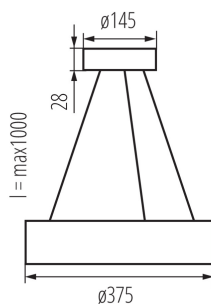

Závesná lampa

5905339365002

Kanlux JASMIN C je rodina drevených okrúhlych závesných svietidiel s vymeniteľným svetelným zdrojom. Dostupné sú rôzne veľkosti a farby týchto závesných svietidiel a do každého z nich môžete použiť 1 až 3 svetelné zdroje s päticou E27. Závesné svietidlá Kanlux JASMIN C môžete doplniť nástennými svietidlami a stropnými svietidlami z rovnakého radu, aby ste zachovali estetiku miestnosti, alebo dokonca celého domu či zariadenia, ktoré týmto osvetlením vybavíte.

VŠEOBECNÉ ÚDAJE:

Farba: zlatý dub

Miesto montáže: k usadeniu na strop

Miesto používania: vo vnútri

Minimálna vzdialenosť od osvetľovaného objektu : 0,5m

Možnosť montáže na bežne horľavých povrchoch : nie

TECHNICKÉ PARAMETRE:

Menovité napätie [V]: 220-240 AC

Menovitá frekvencia [Hz]: 50

Maximálny výkon [W]: 2 x max 20

Trieda ochrany proti zásahu el. prúdom : I

Materiál difúzora: sklo

Svetelný zdroj v súprave: nie

Pätica: E27

Rozpätie teploty prostredia, na ktorú môže byť výrobok vystavený [°C]: 5÷25

Materiál korpusu: drevo

Typ pripojenia: samosvorná svorkovnica

Rozpätie priemerov používaných vodičov [mm²]: 1÷2,5

Dĺžka vodiča [m]: 1

Stupeň IP: 20

LOGISTICKÉ ÚDAJE:

Merná jednotka: kus

Spôsob balenia: 1

Počet kusov v druhom balení: 1

Počet kusov v hromadnom balení: 1

Čistá kusová hmotnosť [g]: 2248

Gramáž [g]: 2590

Dĺžka kusového balenia [cm]: 40

Šírka kusového balenia [cm]: 39.5

Výška kusového balenia [cm]: 9

Hmotnosť kartónu [kg]: 2.59