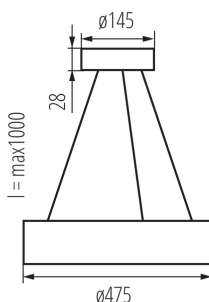

Závesná lampa

5905339365019

Kanlux JASMIN C je rodina drevených okrúhlych závesných svietidiel s vymeniteľným svetelným zdrojom. Dostupné sú rôzne veľkosti a farby týchto závesných svietidiel a do každého z nich môžete použiť 1 až 3 svetelné zdroje s päticou E27. Závesné svietidlá Kanlux JASMIN C môžete doplniť nástennými svietidlami a stropnými svietidlami z rovnakého radu, aby ste zachovali estetiku miestnosti, alebo dokonca celého domu či zariadenia, ktoré týmto osvetlením vybavíte.

VŠEOBECNÉ ÚDAJE:

Farba: zlatý dub

Miesto montáže: k usadeniu na strop

Miesto používania: vo vnútri

Minimálna vzdialenosť od osvetľovaného objektu : 0,5m

Možnosť montáže na bežne horľavých povrchoch : nie

TECHNICKÉ PARAMETRE:

Menovité napätie [V]: 220-240 AC

Menovitá frekvencia [Hz]: 50

Maximálny výkon [W]: 3 x max 20

Trieda ochrany proti zásahu el. prúdom : I

Materiál difúzora: sklo

Svetelný zdroj v súprave: nie

Pätica: E27

Rozpätie teploty prostredia, na ktorú môže byť výrobok vystavený [°C]: 5÷25

Materiál korpusu: drevo

Typ pripojenia: samosvorná svorkovnica

Rozpätie priemerov používaných vodičov [mm²]: 1÷2,5

Dĺžka vodiča [m]: 1

Stupeň IP: 20

LOGISTICKÉ ÚDAJE:

Merná jednotka: kus

Spôsob balenia: 1

Počet kusov v druhom balení: 1

Počet kusov v hromadnom balení: 1

Čistá kusová hmotnosť [g]: 3450

Gramáž [g]: 3800

Dĺžka kusového balenia [cm]: 49.5

Šírka kusového balenia [cm]: 48.5

Výška kusového balenia [cm]: 9

Hmotnosť kartónu [kg]: 3.8