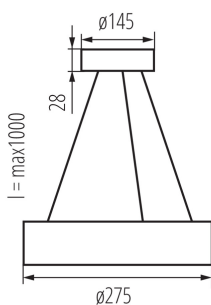

Závesná lampa

5905339365026

Kanlux JASMIN C je rodina drevených okrúhlych závesných svietidiel s vymeniteľným svetelným zdrojom. Dostupné sú rôzne veľkosti a farby týchto závesných svietidiel a do každého z nich môžete použiť 1 až 3 svetelné zdroje s päticou E27. Závesné svietidlá Kanlux JASMIN C môžete doplniť nástennými svietidlami a stropnými svietidlami z rovnakého radu, aby ste zachovali estetiku miestnosti, alebo dokonca celého domu či zariadenia, ktoré týmto osvetlením vybavíte.

VŠEOBECNÉ ÚDAJE:

Farba: biela matná

Miesto montáže: k usadeniu na strop

Miesto používania: vo vnútri

Minimálna vzdialenosť od osvetľovaného objektu : 0,5m

Možnosť montáže na bežne horľavých povrchoch : nie

TECHNICKÉ PARAMETRE:

Menovité napätie [V]: 220-240 AC

Menovitá frekvencia [Hz]: 50

Maximálny výkon [W]: max 20

Trieda ochrany proti zásahu el. prúdom : I

Materiál difúzora: sklo

Svetelný zdroj v súprave: nie

Pätica: E27

Rozpätie teploty prostredia, na ktorú môže byť výrobok vystavený [°C]: 5÷25

Materiál korpusu: drevo

Typ pripojenia: svorkovnica

Rozpätie priemerov používaných vodičov [mm²]: 1÷1,5

Dĺžka vodiča [m]: 1

Stupeň IP: 20

LOGISTICKÉ ÚDAJE:

Merná jednotka: kus

Spôsob balenia: 1

Počet kusov v druhom balení: 1

Počet kusov v hromadnom balení: 1

Čistá kusová hmotnosť [g]: 1304

Gramáž [g]: 1500

Dĺžka kusového balenia [cm]: 32

Šírka kusového balenia [cm]: 31.5

Výška kusového balenia [cm]: 9

Hmotnosť kartónu [kg]: 1.5