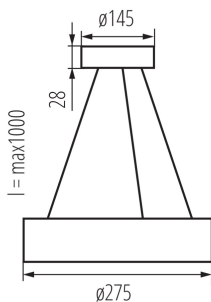

Závesná lampa

5905339365057

Kanlux JASMIN C je rodina drevených okrúhlych závesných svietidiel s vymeniteľným svetelným zdrojom. Dostupné sú rôzne veľkosti a farby týchto závesných svietidiel a do každého z nich môžete použiť 1 až 3 svetelné zdroje s päticou E27. Závesné svietidlá Kanlux JASMIN C môžete doplniť nástennými svietidlami a stropnými svietidlami z rovnakého radu, aby ste zachovali estetiku miestnosti, alebo dokonca celého domu či zariadenia, ktoré týmto osvetlením vybavíte.

VŠEOBECNÉ ÚDAJE:

Farba: čierna

Miesto montáže: k usadeniu na strop

Miesto používania: vo vnútri

Minimálna vzdialenosť od osvetľovaného objektu : 0,5m

Možnosť montáže na bežne horľavých povrchoch : nie

TECHNICKÉ PARAMETRE:

Menovité napätie [V]: 220-240 AC

Menovitá frekvencia [Hz]: 50

Maximálny výkon [W]: max 20

Trieda ochrany proti zásahu el. prúdom : I

Materiál difúzora: sklo

Svetelný zdroj v súprave: nie

Pätica: E27

Rozpätie teploty prostredia, na ktorú môže byť výrobok vystavený [°C]: 5÷25

Materiál korpusu: drevo

Typ pripojenia: svorkovnica

Rozpätie priemerov používaných vodičov [mm²]: 1÷1,5

Dĺžka vodiča [m]: 1

Stupeň IP: 20

LOGISTICKÉ ÚDAJE:

Merná jednotka: kus

Spôsob balenia: 1

Počet kusov v druhom balení: 1

Počet kusov v hromadnom balení: 1

Čistá kusová hmotnosť [g]: 1304

Gramáž [g]: 1500

Dĺžka kusového balenia [cm]: 32

Šírka kusového balenia [cm]: 31.5

Výška kusového balenia [cm]: 9

Hmotnosť kartónu [kg]: 1.5