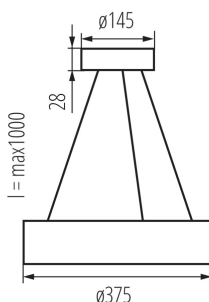

Závesná lampa

5905339365064

Kanlux JASMIN C je rodina drevených okrúhlych závesných svietidiel s vymeniteľným svetelným zdrojom. Dostupné sú rôzne veľkosti a farby týchto závesných svietidiel a do každého z nich môžete použiť 1 až 3 svetelné zdroje s päticou E27. Závesné svietidlá Kanlux JASMIN C môžete doplniť nástennými svietidlami a stropnými svietidlami z rovnakého radu, aby ste zachovali estetiku miestnosti, alebo dokonca celého domu či zariadenia, ktoré týmto osvetlením vybavíte.

VŠEOBECNÉ ÚDAJE:

Farba: čierna

Miesto montáže: k usadeniu na strop

Miesto používania: vo vnútri

Minimálna vzdialenosť od osvetľovaného objektu : 0,5m

Možnosť montáže na bežne horľavých povrchoch : nie

TECHNICKÉ PARAMETRE:

Menovité napätie [V]: 220-240 AC

Menovitá frekvencia [Hz]: 50

Maximálny výkon [W]: 2 x max 20

Trieda ochrany proti zásahu el. prúdom : I

Materiál difúzora: sklo

Svetelný zdroj v súprave: nie

Pätica: E27

Rozpätie teploty prostredia, na ktorú môže byť výrobok vystavený [°C]: 5÷25

Materiál korpusu: drevo

Typ pripojenia: samosvorná svorkovnica

Rozpätie priemerov používaných vodičov [mm²]: 1÷2,5

Dĺžka vodiča [m]: 1

Stupeň IP: 20

LOGISTICKÉ ÚDAJE:

Merná jednotka: kus

Spôsob balenia: 1

Počet kusov v druhom balení: 1

Počet kusov v hromadnom balení: 1

Čistá kusová hmotnosť [g]: 2248

Gramáž [g]: 2590

Dĺžka kusového balenia [cm]: 40

Šírka kusového balenia [cm]: 39.5

Výška kusového balenia [cm]: 9

Hmotnosť kartónu [kg]: 2.59