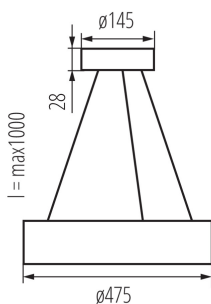

Závesná lampa

5905339365071

Kanlux JASMIN C je rodina drevených okrúhlych závesných svietidiel s vymeniteľným svetelným zdrojom. Dostupné sú rôzne veľkosti a farby týchto závesných svietidiel a do každého z nich môžete použiť 1 až 3 svetelné zdroje s päticou E27. Závesné svietidlá Kanlux JASMIN C môžete doplniť nástennými svietidlami a stropnými svietidlami z rovnakého radu, aby ste zachovali estetiku miestnosti, alebo dokonca celého domu či zariadenia, ktoré týmto osvetlením vybavíte.

VŠEOBECNÉ ÚDAJE:

Farba: čierna

Miesto montáže: k usadeniu na strop

Miesto používania: vo vnútri

Minimálna vzdialenosť od osvetľovaného objektu : 0,5m

Možnosť montáže na bežne horľavých povrchoch : nie

TECHNICKÉ PARAMETRE:

Menovité napätie [V]: 220-240 AC

Menovitá frekvencia [Hz]: 50

Maximálny výkon [W]: 3 x max 20

Trieda ochrany proti zásahu el. prúdom : I

Materiál difúzora: sklo

Svetelný zdroj v súprave: nie

Pätica: E27

Rozpätie teploty prostredia, na ktorú môže byť výrobok vystavený [°C]: 5÷25

Materiál korpusu: drevo

Typ pripojenia: samosvorná svorkovnica

Rozpätie priemerov používaných vodičov [mm²]: 1÷2,5

Dĺžka vodiča [m]: 1

Stupeň IP: 20

LOGISTICKÉ ÚDAJE:

Merná jednotka: kus

Spôsob balenia: 1

Počet kusov v druhom balení: 1

Počet kusov v hromadnom balení: 1

Čistá kusová hmotnosť [g]: 3450

Gramáž [g]: 3800

Dĺžka kusového balenia [cm]: 49.5

Šírka kusového balenia [cm]: 48.5

Výška kusového balenia [cm]: 9

Hmotnosť kartónu [kg]: 3.8