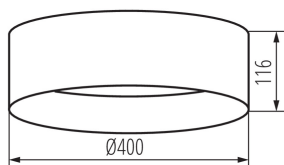

Kanlux RIFA LED je unikátny plafón. Od tradičných svietidiel tohto typu sa odlišuje materiálom tienidla, vďaka ktorému je nie len praktický, ale predovšetkým dekoratívny. Pripravili sme 4 farebné kombinácie, aby ladili s Vaším interiérom a na výber máte z dvoch farieb svetla - neutrálna alebo teplá. Kanlux RIFA LED je ideálnym riešením do nízkych interiérov, kde potrebujeme silné svetlo, ale nechceme sa vzdať jeho dekoratívnosti.

VŠEOBECNÉ ÚDAJE:

Farba: hnedý

Miesto montáže: k usadeniu na strop

Miesto používania: vo vnútri

Minimálna vzdialenosť od osvetľovaného objektu : 0,5m

Možnosť spolupráce so stmievačom: nie

Výška [mm]: 116

Priemer [mm]: 400

Obsah ortuti: nie

Integrovaný LED zdroj svetla : áno

TECHNICKÉ PARAMETRE:

Menovité napätie [V]: 220-240 AC

Menovitá frekvencia [Hz]: 50

Maximálny výkon [W]: 17,5

Trieda ochrany proti zásahu el. prúdom : I

Materiál difúzora: plast

Zdroj svetla: LED

Typ diódy: LED SMD

Svetelný tok [lm]: 1500

Farba svetla: biela

Náhradná teplota chromatickosti [K]: 4000

Farebná konzistencia v MacAdamových elipsách : ≤6

Index podania farieb: 80

Životnosť [h]: 25000

Počet cyklov zap./vyp.: ≥20000

Uhol svietenia [°]: 120

Svetelná účinnosť lampy [lm/W]: 86

Rozpätie teploty prostredia, na ktorú môže byť výrobok vystavený [°C]: 5÷25

Materiál korpusu: kov

Typ pripojenia: skrutková svorkovnica

Rozpätie priemerov používaných vodičov [mm²]: 1,5

Doba nahrievania lampy [s]: ≤1

Doba zapnutia lampy [s]: ≤0,5

Stupeň IP: 20