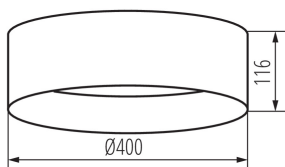

Stropné LED svietidlo

5905339365095

Kanlux RIFA LED je unikátny plafón. Od tradičných svietidiel tohto typu sa odlišuje materiálom tienidla, vďaka ktorému je nie len praktický, ale predovšetkým dekoratívny. Pripravili sme 4 farebné kombinácie, aby ladili s Vaším interiérom a na výber máte z dvoch farieb svetla - neutrálna alebo teplá. Kanlux RIFA LED je ideálnym riešením do nízkych interiérov, kde potrebujeme silné svetlo, ale nechceme sa vzdať jeho dekoratívnosti.

VŠEOBECNÉ ÚDAJE:

Farba: hnedý

Miesto montáže: k usadeniu na strop

Miesto používania: vo vnútri

Minimálna vzdialenosť od osvetľovaného objektu : 0,5m

Možnosť spolupráce so stmievačom: nie

Výška [mm]: 116

Priemer [mm]: 400

Obsah ortuti: nie

Integrovaný LED zdroj svetla : áno

TECHNICKÉ PARAMETRE:

Menovité napätie [V]: 220-240 AC

Menovitá frekvencia [Hz]: 50

Maximálny výkon [W]: 17,5

Trieda ochrany proti zásahu el. prúdom : I

Materiál difúzora: plast

Zdroj svetla: LED

Typ diódy: LED SMD

Svetelný tok [lm]: 1450

Farba svetla: teplá biela

Náhradná teplota chromatickosti [K]: 3000

Farebná konzistencia v MacAdamových elipsách : ≤6

Index podania farieb: 80

Životnosť [h]: 25000

Počet cyklov zap./vyp.: ≥20000

Uhol svietenia [°]: 120

Svetelná účinnosť lampy [lm/W]: 83

Rozpätie teploty prostredia, na ktorú môže byť výrobok vystavený [°C]: 5÷25

Materiál korpusu: kov

Typ pripojenia: skrutková svorkovnica

Rozpätie priemerov používaných vodičov [mm²]: 1,5

Doba nahrievania lampy [s]: ≤1

Doba zapnutia lampy [s]: ≤0,5

Stupeň IP: 20