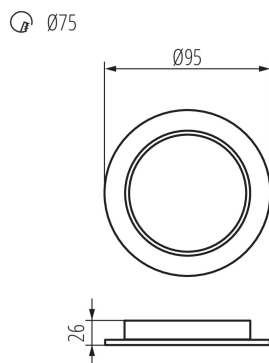

36510 TAVO LED DO 5W-NW

Svietidlo typu downlight

5905339365101

IP
44/20

Kanlux TAVO LED je rad zapustených stropných svietidiel. Sú k dispozícii v dvoch tvaroch (guľatý a hranatý) a až 5 výkonoch - od 5W do 24W. Stropné svietidlá Kanlux TAVO LED sa vyznačujú minimalistickým škandinávskym dizajnom. Ďalšími výhodami sú ich odolnosť IP44/20 a taktiež možnosť povrchovej montáže modelov 12W a 18W do rámika Kanlux TAVO FRAME.

VŠEOBECNÉ ÚDAJE:

Farba: biela

Miesto montáže: na zabudovanie do stropu

Miesto používania: vo vnútri

Minimálna vzdialenosť od osvetľovaného objektu : 0,5m

Možnosť spolupráce so stmievačom: nie

Výrobok nie je vhodný na zakrytie termoizolačným materiálom :
áno

Výška [mm]: 26

Priemer [mm]: 95

Montážny otvor [mm]: Ø75

Integrovaný LED zdroj svetla : áno

TECHNICKÉ PARAMETRE:

Menovité napätie [V]: 220-240 AC

Menovitá frekvencia [Hz]: 50

Maximálny výkon [W]: 5

Materiál korpusu: plast

Typ pripojenia: voľné konce káblov

Dĺžka vodiča [m]: 0.1

Doba nahrievania lampy [s]: ≤1

Doba zapnutia lampy [s]: ≤0,5

36510 TAVO LED DO 5W-NW

Svietidlo typu downlight

Stupeň IP: 44/20