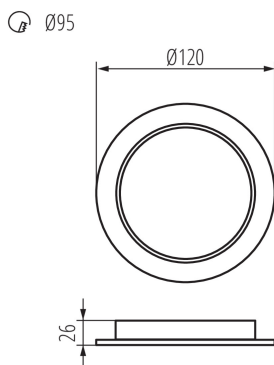

36511 TAVO LED DO 9W-NW

Svietidlo typu downlight

5905339365118

IP
44/20

Kanlux TAVO LED je rad zapustených stropných svietidiel. Sú k dispozícii v dvoch tvaroch (guľatý a hranatý) a až 5 výkonoch - od 5W do 24W. Stropné svietidlá Kanlux TAVO LED sa vyznačujú minimalistickým škandinávskym dizajnom. Ďalšími výhodami sú ich odolnosť IP44/20 a taktiež možnosť povrchovej montáže modelov 12W a 18W do rámika Kanlux TAVO FRAME.

VŠEOBECNÉ ÚDAJE:

Farba: biela

Miesto montáže: na zabudovanie do stropu

Miesto používania: vo vnútri

Minimálna vzdialenosť od osvetľovaného objektu : 0,5m

Možnosť spolupráce so stmievačom: nie

Výrobok nie je vhodný na zakrytie termoizolačným materiálom :
áno

Výška [mm]: 26

Priemer [mm]: 120

Montážny otvor [mm]: Ø95

Integrovaný LED zdroj svetla : áno

TECHNICKÉ PARAMETRE:

Menovité napätie [V]: 220-240 AC

Menovitá frekvencia [Hz]: 50

Maximálny výkon [W]: 9

Materiál korpusu: plast

Typ pripojenia: voľné konce káblov

Dĺžka vodiča [m]: 0.1

Doba nahrievania lampy [s]: ≤1

Doba zapnutia lampy [s]: ≤0,5

Svietidlo typu downlight

Stupeň IP: 44/20

LOGISTICKÉ ÚDAJE: