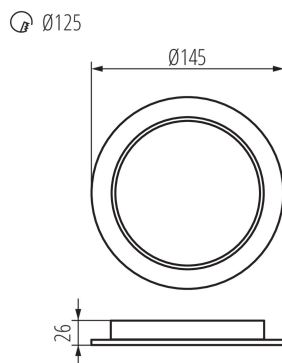

36512 TAVO LED DO 12W-NW

Svietidlo typu downlight

5905339365125

IP
44/20

Kanlux TAVO LED je rad zapustených stropných svietidiel. Sú k dispozícii v dvoch tvaroch (guľatý a hranatý) a až 5 výkonoch - od 5W do 24W. Stropné svietidlá Kanlux TAVO LED sa vyznačujú minimalistickým škandinávskym dizajnom. Ďalšími výhodami sú ich odolnosť IP44/20 a taktiež možnosť povrchovej montáže modelov 12W a 18W do rámika Kanlux TAVO FRAME.

VŠEOBECNÉ ÚDAJE:

Farba: biela

Miesto montáže: na zabudovanie do stropu

Miesto používania: vo vnútri

Minimálna vzdialenosť od osvetľovaného objektu : 0,5m

Možnosť spolupráce so stmievačom: nie

Výrobok nie je vhodný na zakrytie termoizolačným materiálom :
áno

Výška [mm]: 26

Priemer [mm]: 145

Montážny otvor [mm]: Ø120

Integrovaný LED zdroj svetla : áno

TECHNICKÉ PARAMETRE:

Menovité napätie [V]: 220-240 AC

Menovitá frekvencia [Hz]: 50

Maximálny výkon [W]: 12

Trieda ochrany proti zásahu el. prúdom : II

Materiál difúzora: plast

Typ diódy: LED SMD

Svetelný tok [lm]: 1250

Farba svetla: biela

Náhradná teplota chromatickosti [K]: 4000

Farbná konzistencia v MacAdamových elipsách : ≤6

Index podania farieb: 80

Životnosť [h]: 25000

Počet cyklov zap./vyp.: ≥15000

Uhol svietenia [°]: 120

Svetelná účinnosť lampy [lm/W]: 104

Rozpätie teploty prostredia, na ktorú môže byť výrobok vystavený [°C]: 5÷25

Materiál korpusu: plast

Typ pripojenia: voľné konce káblov

Dĺžka vodiča [m]: 0.1

Doba nahrievania lampy [s]: ≤1

Doba zapnutia lampy [s]: ≤0,5