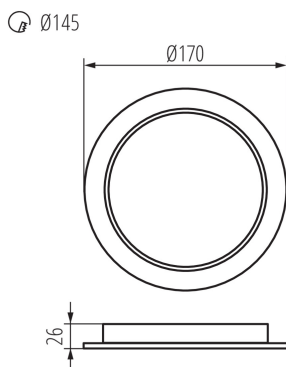

36513 TAVO LED DO 18W-NW

Svietidlo typu downlight

5905339365132

IP
44/20

Kanlux TAVO LED je rad zapustených stropných svietidiel. Sú k dispozícii v dvoch tvaroch (guľatý a hranatý) a až 5 výkonoch - od 5W do 24W. Stropné svietidlá Kanlux TAVO LED sa vyznačujú minimalistickým škandinávskym dizajnom. Ďalšími výhodami sú ich odolnosť IP44/20 a taktiež možnosť povrchovej montáže modelov 12W a 18W do rámika Kanlux TAVO FRAME.

VŠEOBECNÉ ÚDAJE:

Farba: biela

Miesto montáže: na zabudovanie do stropu

Miesto používania: vo vnútri

Minimálna vzdialenosť od osvetľovaného objektu : 0,5m

Možnosť spolupráce so stmievačom: nie

Výrobok nie je vhodný na zakrytie termoizolačným materiálom : áno

Výška [mm]: 26

Priemer [mm]: 170

Montážny otvor [mm]: Ø145

Integrovaný LED zdroj svetla : áno

TECHNICKÉ PARAMETRE:

Menovité napätie [V]: 220-240 AC

Menovitá frekvencia [Hz]: 50

Maximálny výkon [W]: 18

Výška kusového balenia [cm]: 17.6

Šírka kartónu [cm]: 39

Výška kartónu [cm]: 38

Dĺžka kartónu [cm]: 55

Objem kartónu [m³]: 0.08151

PRÍSLUŠENSTVO

36520	TAVO FRAME DO 12W	Rámček pre prísadenú montáž stropných svietidiel Kanlux TAVO LED.
		
36521	TAVO FRAME DO 18W	Rámček pre prísadenú montáž stropných svietidiel Kanlux TAVO LED.
		
36522	TAVO FRAME DL 12W	Rámček pre prísadenú montáž stropných svietidiel Kanlux TAVO LED.
		
36523	TAVO FRAME DL 18W	Rámček pre prísadenú montáž stropných svietidiel Kanlux TAVO LED.
		